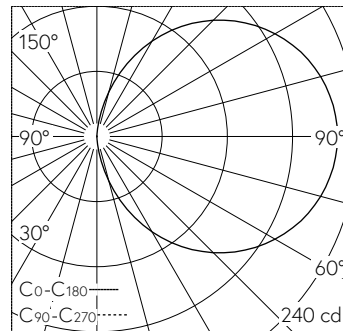

QR-Code scannen und auf www.neuco.ch mehr über diesen Artikel erfahren

B 33 297K4
 grafit - RAL 7024
 LED 6.7 W 655 lm-h 4000 K
 Konverter schaltbar on/off

IP65 IK05

Wandeinbauleuchte mit freistrahlernder Lichtverteilung. Schutzart IP65, staubdicht und strahlwassergeschützt Schutzklasse I.

Orientierungsleuchte. Mit austauschbarem LED-Modul mit einer mittleren Bemessungslebensdauer von > 200.000 Betriebsstunden (L80B50 bei ta = 25 °C). 20-jährige Nachliefergarantie auf das LED-Modul und die Verschleissteile. Mit Ultimate Driver® LED-Netzteil 220-240 V, 0/50-60 Hz. Schutzart IP 65. Leuchte aus Aluminiumguss, Aluminium und Edelstahl Beschichtungstechnologie Unidure®, Farbe Grafit. Sicherheitsglas weiss. Zwei Leitungseinführungen zur Durchverdrahtung der Netzanschlussleitung bis Ø 10,5 mm. Abmessungen Abdeckrahmen: 190 x 190 mm. Leuchte für den Einbau in eine Einbauöffnung mit den Abmessungen 175 x 175 x 90 mm oder in das Einbaugehäuse B 10 489 oder Einbaugehäuse für Wärmedämmverbundsysteme WDVS B 13 541.

5 Jahre Garantie.

LED 4000 K 6.7 W 655 lm-h / CIE Flux 13 37 66 50 100 / C11 nach DIN 5040

Technische Daten

Leuchtenlichtstrom	655 lm-h
Anschlussleistung	6.7 W
Lichtausbeute	96 lm-h/W
Modullichtstrom	1195 lm-c
Modulleistung	5,6 W
Farbortstabilität	-
Farbwiedergabe	CRI > 80
Lichtstromerhalt	L70/B50 bei 200'000 h (25 °C)
Farbtemperatur	4000 K