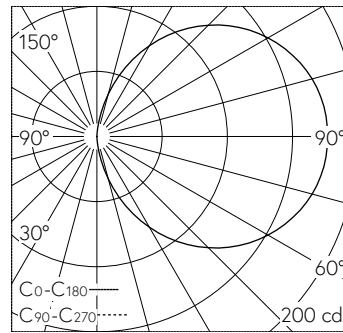

QR-Code scannen und auf www.neuco.ch mehr über diesen Artikel erfahren

B 33 297K3
 grafit - RAL 7024
 LED 6.7 W 638 lm-h 3000 K
 Konverter schaltbar on/off

IP65 IK05

Wandeinbauleuchte mit freistrahlernder Lichtverteilung. Schutzart IP65, staubdicht und strahlwassergeschützt Schutzklasse I.

Orientierungsleuchte. Mit austauschbarem LED-Modul mit einer mittleren Bemessungslebensdauer von > 200.000 Betriebsstunden (L80B50 bei ta = 25 °C). 20-jährige Nachliefergarantie auf das LED-Modul und die Verschleissteile. Mit Ultimate Driver® LED-Netzteil 220-240 V, 0/50-60 Hz. Schutzart IP 65. Leuchte aus Aluminiumguss, Aluminium und Edelstahl Beschichtungstechnologie Unidure®, Farbe Grafit. Sicherheitsglas weiss. Zwei Leitungseinführungen zur Durchverdrahtung der Netzanschlussleitung bis Ø 10,5 mm. Abmessungen Abdeckrahmen: 190 x 190 mm. Leuchte für den Einbau in eine Einbauöffnung mit den Abmessungen 175 x 175 x 90 mm oder in das Einbaugehäuse B 10 489 oder Einbaugehäuse für Wärmedämmverbundsysteme WDVS B 13 541.

5 Jahre Garantie.

LED 3000 K 6.7 W 638 lm-h / CIE Flux 13 37 66 50 100 / C11 nach DIN 5040

Technische Daten

Leuchtenlichtstrom	638 lm-h
Anschlussleistung	6.7 W
Lichtausbeute	93.7 lm-h/W
Modullichtstrom	1165 lm-c
Modulleistung	5,6 W
Farbortstabilität	-
Farbwiedergabe	CRI > 80
Lichtstromerhalt	L70/B50 bei 200'000 h (25 °C)
Farbtemperatur	3000 K