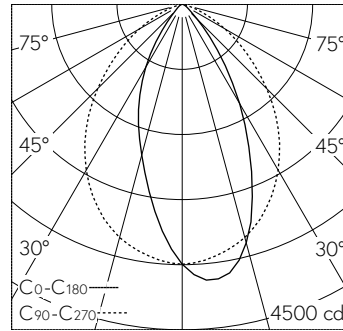

QR-Code scannen und auf www.neuco.ch mehr über diesen Artikel erfahren

B 33 243K4
grafit - RAL 7024
LED 34 W 4355 lm-h 4000 K
DALI-Konverter steuerbar

IP65 IK06

Schutzart IP65 , staubdicht und strahlwassergeschützt Schutzklasse I.

Gerichtetes Licht. Dark Sky: Kein Lichtstromanteil im oberen Halbraum. Mit austauschbarem LED-Modul mit einer mittleren Bemessungslbensdauer von > 200.000 Betriebsstunden (L80B50 bei ta = 25 °C). 20-jährige Nachliefergarantie auf das LED-Modul und die Verschleissteile. Mit Ultimate Driver® LED-Netzteil, DALI-steuerbar, 220-240 V, 0/50-60 Hz. Schutzart IP 65. Leuchte aus Aluminiumguss und Edelstahl Beschichtungstechnologie Unidure®, Farbe Grafit. Sicherheitsglas mit optischer Struktur. Reflektor aus eloxiertem Reinstaluminium. Die Lichtaustrittsöffnung der Leuchte darf im Aussenbereich nur nach unten gerichtet werden. Zwei Leitungseinführungen zur Durchverdrahtung der Netzanschlussleitung bis Ø 10,5 mm, max. 5 x 1,5 mm². Abmessungen: 280 x 280 x 135 mm.

5 Jahre Garantie.

Montage nur mit Lichtaustritt nach unten möglich.

PUSH, switchDIM und Touch-DIM® werden nicht unterstützt.