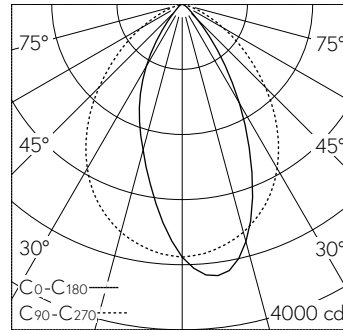

QR-Code scannen und auf www.neuco.ch mehr über diesen Artikel erfahren

B 33 243K3
grafit - RAL 7024
LED 34 W 4234 lm-h 3000 K
DALI-Konverter steuerbar

IP65 IK06

Schutzart IP65 , staubdicht und strahlwassergeschützt Schutzklasse I.

Gerichtetes Licht. Dark Sky: Kein Lichtstromanteil im oberen Halbraum. Mit austauschbarem LED-Modul mit einer mittleren Bemessungslbensdauer von > 200.000 Betriebsstunden (L80B50 bei ta = 25 °C). 20-jährige Nachliefergarantie auf das LED-Modul und die Verschleissteile. Mit Ultimate Driver® LED-Netzteil, DALI-steuerbar, 220-240 V, 0/50-60 Hz. Schutzart IP 65. Leuchte aus Aluminiumguss und Edelstahl Beschichtungstechnologie Unidure®, Farbe Grafit. Sicherheitsglas mit optischer Struktur. Reflektor aus eloxiertem Reinstaluminium. Die Lichtaustrittsöffnung der Leuchte darf im Aussenbereich nur nach unten gerichtet werden. Zwei Leitungseinführungen zur Durchverdrahtung der Netzanschlussleitung bis Ø 10,5 mm, max. 5 x 1,5 mm². Abmessungen: 280 x 280 x 135 mm.

5 Jahre Garantie.

Montage nur mit Lichtaustritt nach unten möglich.

PUSH, switchDIM und Touch-DIM® werden nicht unterstützt.