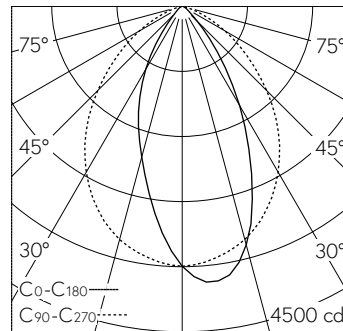

QR-Code scannen und auf www.neuco.ch mehr über diesen Artikel erfahren

B 33 243AK4
silber - DB 702N
LED 34 W 4355 lm-h 4000 K
DALI-Konverter steuerbar

IP65 IK06

Schutzart IP65 , staubdicht und strahlwassergeschützt Schutzklasse I.

Gerichtetes Licht. Dark Sky: Kein Lichtstromanteil im oberen Halbraum. Mit austauschbarem LED-Modul mit einer mittleren Bemessungsdauer von > 200.000 Betriebsstunden (L80B50 bei $t_a = 25^\circ\text{C}$). 20-jährige Nachliefergarantie auf das LED-Modul und die Verschleissteile. Mit Ultimate Driver® LED-Netzteil, DALI-steuerbar, 220-240 V, 0/50-60 Hz. Schutzart IP 65. Leuchte aus Aluminiumguss und Edelstahl Beschichtungstechnologie Unidure®, Farbe Silber. Sicherheitsglas mit optischer Struktur. Reflektor aus eloxiertem Reinstaluminium. Die Lichtaustrittsöffnung der Leuchte darf im Aussenbereich nur nach unten gerichtet werden. Zwei Leitungseinführungen zur Durchverdrahtung der Netzanschlussleitung bis $\varnothing 10,5\text{ mm}$, max. $5 \times 1,5\text{ mm}^2$. Abmessungen: 280 x 280 x 135 mm.

5 Jahre Garantie.

Montage nur mit Lichtaustritt nach unten möglich.

PUSH, switchDIM und Touch-DIM® werden nicht unterstützt.