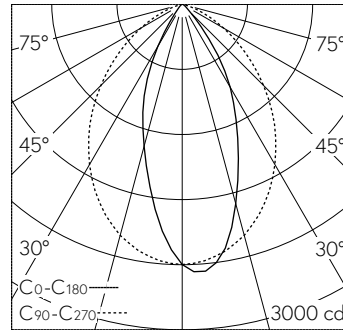

LED 4000 K 19 W 2006 lm-h / CIE Flux 78 96 100 100 100 / A70 nach DIN 5040

Technische Daten

Leuchtenlichtstrom	2006 lm-h
Anschlussleistung	19 W
Lichtausbeute	122.7 lm-h/W
Modullichtstrom	2930 lm-c
Modulleistung	16,3 W
Farbortstabilität	-
Farbwiedergabe	CRI > 80
Lichtstromerhalt	L90/B50 bei 200'000 h (25 °C)
Farbtemperatur	4000 K

Weitere Angaben

Betriebsspannung	220 – 240 V AC 50 / 60 Hz 170 – 280 V DC 0 Hz
Betriebstemperatur	max. 40 °C
Gewicht	1.95 kg