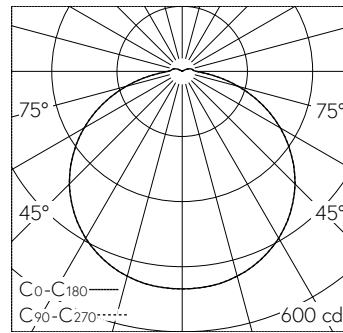

QR-Code scannen und auf www.neuco.ch mehr über diesen Artikel erfahren

B 33 234K3
grafit - RAL 7024
LED 17 W 1670 lm-h 3000 K
DALI-Konverter steuerbar

IP65 IK06

Decken- und Wandaufbauleuchte mit freistrahler Lichtverteilung. Schutzart IP65 , staubdicht und strahlwassergeschützt Schutzklasse I.

Mit austauschbarem LED-Modul mit Übertemperaturschutz und einer Lebenserwartung von mindestens 200'000 Betriebsstunden. 20-jährige Nachliefergarantie auf das LED-Modul und die Verschleissteile. Mit Ultimate Driver® LED-Netzteil, DALI-steuerbar, 220-240 V, 0/50-60 Hz. Schutzart IP 65. Leuchte aus Aluminiumguss, Aluminium und Edelstahl Beschichtungstechnologie Unidure®, Farbe Grafit. Kristallglas innen weiss. Zwei Leitungseinführungen zur Durchverdrahtung der Netzanschlussleitung bis Ø 10,5 mm, max. 5 x 1,5 mm². Abmessungen: 310 x 310 x 95 mm.

5 Jahre Garantie.

Leuchtengehäuse aufklappbar.

PUSH, switchDIM und Touch-DIM® werden nicht unterstützt.