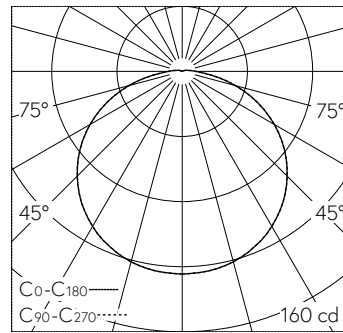

QR-Code scannen und auf www.neuco.ch mehr über diesen Artikel erfahren

B 33 232K3
 grafit - RAL 7024
 LED 5,5 W 479 lm-h 3000 K
 DALI-Konverter steuerbar

IP65 IK06

Decken- und Wandaufbauleuchte mit freistrahler Lichtverteilung. Schutzart IP65 , staubdicht und strahlwassergeschützt Schutzklasse I.

Freistrahler Licht. Mit austauschbarem LED-Modul mit Übertemperaturschutz und einer Lebenserwartung von mindestens 200'000 Betriebsstunden. 20-jährige Nachliefergarantie auf das LED-Modul und die Verschleissteile. Mit LED-Netzteil, DALI steuerbar, 220-240 V, 0/50-60 Hz. Schutzart IP 65. Leuchte aus Aluminiumguss, Aluminium und Edelstahl, Farbe Grafit. Kristallglas innen weiss. Zwei Leitungseinführungen zur Durchverdrahtung der Netzanschlussleitung bis Ø 10,5 mm, max. 5 x 1,5 mm². Abmessungen: 210 x 210 x 80 mm.

5 Jahre Garantie.

Leuchtgehäuse aufklappbar.

PUSH, switchDIM und Touch-DIM® werden nicht unterstützt.

LED 3000 K 5.5 W 479 lm-h 124°/124° / CIE Flux 42 73 92 98 100 / A30 nach DIN 5...

Technische Daten

Leuchtenlichtstrom	479 lm-h
Anschlussleistung	5.5 W
Lichtausbeute	871 lm-h/W
Modullichtstrom	775 lm-c
Modulleistung	3,7 W
Farbortstabilität	-
Farbwiedergabe	CRI > 80
Lichtstromerhalt	L90/B50 bei 200'000 h (25 °C)
Farbtemperatur	3000 K