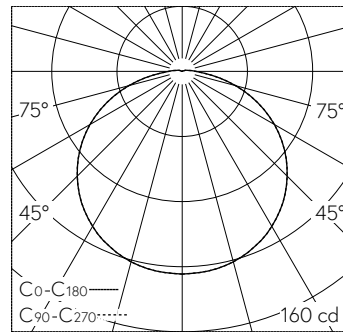

QR-Code scannen und auf www.neuco.ch mehr über diesen Artikel erfahren

B 33 232AK3
silber - DB 702N
LED 5.5 W 479 lm-h 3000 K
DALI-Konverter steuerbar

IP65 IK06

Decken- und Wandaufbauleuchte mit freistrahler Lichtverteilung. Schutzart IP65 , staubdicht und strahlwassergeschützt Schutzklasse I.

Freistrahler Licht. Mit austauschbarem LED-Modul mit Übertemperaturschutz und einer Lebenserwartung von mindestens 200'000 Betriebsstunden. 20-jährige Nachliefergarantie auf das LED-Modul und die Verschleissteile. Mit LED-Netzteil, DALI steuerbar, 220-240 V, 0/50-60 Hz. Schutzart IP 65. Leuchte aus Aluminiumguss, Aluminium und Edelstahl, Farbe Silber. Kristallglas innen weiss. Zwei Leitungseinführungen zur Durchverdrahtung der Netzanschlussleitung bis Ø 10,5 mm, max. 5 x 1,5 mm². Abmessungen: 210 x 210 x 80 mm.

5 Jahre Garantie.

Leuchtgehäuse aufklappbar.

PUSH, switchDIM und Touch-DIM® werden nicht unterstützt.

LED 3000 K 5.5 W 479 lm-h 124°/124° / CIE Flux 42 73 92 98 100 / A30 nach DIN 5...

Technische Daten

| | |
|--------------------|-------------------------------|
| Leuchtenlichtstrom | 479 lm-h |
| Anschlussleistung | 5.5 W |
| Lichtausbeute | 871 lm-h/W |
| Modullichtstrom | 775 lm-c |
| Modulleistung | 3,7 W |
| Farbortstabilität | - |
| Farbwiedergabe | CRI > 80 |
| Lichtstromerhalt | L90/B50 bei 200'000 h (25 °C) |
| Farbtemperatur | 3000 K |