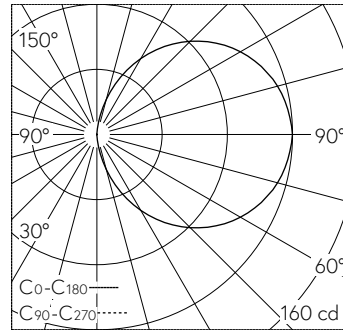

QR-Code scannen und auf www.neuco.ch mehr über diesen Artikel erfahren

B 33 166K4
 grafit - RAL 7024
 LED 4.8 W 422 lm-h 4000 K
 Konverter schaltbar on/off

IP65 IK07

Schutzart IP65 , staubdicht und strahlwassergeschützt Schutzklasse I.

Orientierungsleuchte. Mit austauschbarem LED-Modul mit einer mittleren Bemessungslebensdauer von 130.000 Betriebsstunden (L80B50 bei $t_a = 25^\circ\text{C}$). 20-jährige Nachliefergarantie auf das LED-Modul und die Verschleiss-teile. Mit Ultimate Driver® LED-Netzteil 220-240 V, 0/50-60 Hz. Schutzart IP 65. Leuchte aus Aluminiumguss, Aluminium und Edelstahl Beschichtungstechnologie Tricoat®, Farbe Grafit. Sicherheitsglas weiss. Zwei Leitungseinführungen zur Durchverdrahtung der Netzanschlussleitung bis $\varnothing 10,5$ mm. Abmessungen: 320 x 70 x 65 mm. Leuchte für den Einbau in eine Einbauöffnung mit den Abmessungen 306 x 60 x 70 mm oder in das Einbaugehäuse B 10 426 oder Einbaugehäuse für Wärmedämmverbundsysteme WDVS B 13 521.

5 Jahre Garantie.

Montage horizontal oder vertikal möglich.

LED 4000 K 4.8 W 422 lm-h / CIE Flux 13 37 66 50 100 / C11 nach DIN 5040

Technische Daten

Leuchtenlichtstrom	422 lm-h
Anschlussleistung	4.8 W
Lichtausbeute	76.4 lm-h/W
Modullichtstrom	795 lm-c
Modulleistung	3,7 W
Farbortstabilität	-
Farbwiedergabe	CRI > 80
Lichtstromerhalt	L80/B50 bei 130'000 h (25 °C)
Farbtemperatur	4000 K