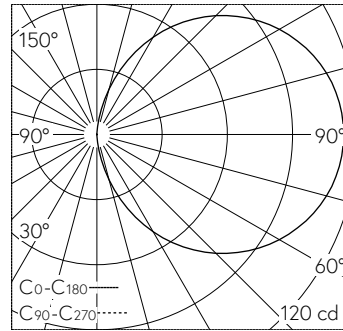

QR-Code scannen und auf www.neuco.ch mehr über diesen Artikel erfahren

B 33 166K3
 grafit - RAL 7024
 LED 4.8 W 412 lm-h 3000 K
 Konverter schaltbar on/off

IP65 **IK07**

Schutzart IP65 staubdicht und strahlwassergeschützt Schutzklasse I.

Orientierungsleuchte. Mit austauschbarem LED-Modul mit einer mittleren Bemessungslebensdauer von 130.000 Betriebsstunden (L80B50 bei $t_a = 25^\circ\text{C}$). 20-jährige Nachliefergarantie auf das LED-Modul und die Verschleiss-teile. Mit Ultimate Driver® LED-Netzteil 220-240 V, 0/50-60 Hz. Schutzart IP 65. Leuchte aus Aluminiumguss, Aluminium und Edelstahl Beschichtungstechnologie Tricoat®, Farbe Grafit. Sicherheitsglas weiss. Zwei Leitungseinführungen zur Durchverdrahtung der Netzanschlussleitung bis $\varnothing 10,5$ mm. Abmessungen: 320 x 70 x 65 mm. Leuchte für den Einbau in eine Einbauöffnung mit den Abmessungen 306 x 60 x 70 mm oder in das Einbaugehäuse B 10 426 oder Einbaugehäuse für Wärmedämmverbundsysteme WDVS B 13 521.

5 Jahre Garantie.

Montage horizontal oder vertikal möglich.

LED 3000 K 4.8 W 412 lm-h / CIE Flux 13 37 66 50 100 / C11 nach DIN 5040

Technische Daten

Leuchtenlichtstrom	412 lm-h
Anschlussleistung	4.8 W
Lichtausbeute	72.7 lm-h/W
Modullichtstrom	775 lm-c
Modulleistung	3,7 W
Farbortstabilität	-
Farbwiedergabe	CRI > 80
Lichtstromerhalt	L80/B50 bei 130'000 h (25 °C)
Farbtemperatur	3000 K