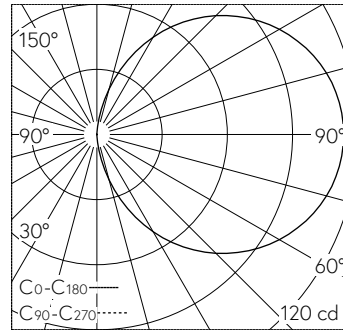

QR-Code scannen und auf www.neuco.ch mehr über diesen Artikel erfahren

B 33 166AK3
 silber - DB 702N
 LED 4.8 W 412 lm-h 3000 K
 Konverter schaltbar on/off

IP65 IK07

Schutzart IP65 staubdicht und strahlwassergeschützt Schutzklasse I.

Orientierungsleuchte. Mit austauschbarem LED-Modul mit einer mittleren Bemessungslebensdauer von 130.000 Betriebsstunden (L80B50 bei $t_a = 25^\circ\text{C}$). 20-jährige Nachliefergarantie auf das LED-Modul und die Verschleiss-teile. Mit Ultimate Driver® LED-Netzteil 220-240 V, 0/50-60 Hz. Schutzart IP 65. Leuchte aus Aluminiumguss, Aluminium und Edelstahl Beschichtungstechnologie Tricoat®, Farbe Silber. Sicherheitsglas weiss. Zwei Leitungseinführungen zur Durchverdrahtung der Netzanschlussleitung bis $\varnothing 10,5$ mm. Abmessungen: 320 x 70 x 65 mm. Leuchte für den Einbau in eine Einbauöffnung mit den Abmessungen 306 x 60 x 70 mm oder in das Einbaugehäuse B 10 426 oder Einbaugehäuse für Wärmedämmverbundsysteme WDVS B 13 521.

5 Jahre Garantie.

Montage horizontal oder vertikal möglich.

LED 3000 K 4.8 W 412 lm-h / CIE Flux 13 37 66 50 100 / C11 nach DIN 5040

Technische Daten

Leuchtenlichtstrom	412 lm-h
Anschlussleistung	4.8 W
Lichtausbeute	72.7 lm-h/W
Modullichtstrom	775 lm-c
Modulleistung	3,7 W
Farbortstabilität	-
Farbwiedergabe	CRI > 80
Lichtstromerhalt	L80/B50 bei 130'000 h (25 °C)
Farbtemperatur	3000 K