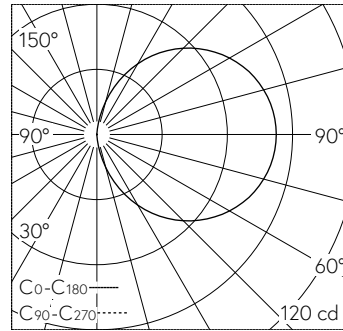

QR-Code scannen und auf [www.neuco.ch](http://www.neuco.ch) mehr über diesen Artikel erfahren

**B 33 163K3**  
 grafit - RAL 7024  
 LED 3.8 W 258 lm-h 3000 K  
 Konverter schaltbar on/off

Schutzart IP65 staubdicht und strahlwassergeschützt Schutzklasse I.

Orientierungsleuchte. Die Farbtemperatur der Leuchte kann wahlweise auf 3000 K oder 4000 K eingestellt werden. Leuchten-Lichtstrom 258 lm im Betrieb bei Farbtemperatur 3000 K. Leuchten-Lichtstrom 264 lm im Betrieb bei Farbtemperatur 4000 K. Mit austauschbarem LED-Modul mit einer mittleren Bemessungslbensdauer von > 200.000 Betriebsstunden (L80B50 bei  $t_a = 25\text{ }^\circ\text{C}$ ). 20-jährige Nachliefergarantie auf das LED-Modul und die Verschleisssteile. Mit Ultimate Driver® LED-Netzteil 220-240 V, 0/50-60 Hz. Schutzart IP 65. Leuchte aus Aluminiumguss, Aluminium und Edelstahl Beschichtungstechnologie Tricoat®, Farbe Grafit. Sicherheitsglas weiss. Zwei Leitungseinführungen zur Durchverdrahtung der Netzanschlussleitung mit  $\varnothing 10,5\text{ mm}$ . Abmessungen: 260 x 70 x 65 mm. Leuchte für den Einbau in eine Einbauöffnung mit den Abmessungen 245 x 60 x 70 mm oder in das Einbaugehäuse B 10 425 oder Einbaugehäuse für Wärmedämmverbundsysteme WDVS B 13 520.

5 Jahre Garantie.

Montage horizontal oder vertikal möglich.

LED 3000 K 3.8 W 258 lm-h / CIE Flux 13 37 66 50 100 / C11 nach DIN 5040

**Technische Daten**

Leuchtenlichtstrom	258 lm-h
Anschlussleistung	3.8 W
Lichtausbeute	671 lm-h/W
Modullichtstrom	580 lm-c
Modulleistung	2,8 W
Farbortstabilität	-
Farbwiedergabe	CRI > 80
Lichtstromerhalt	L80/B50 bei 130'000 h (25 °C)
Farbtemperatur	3000 K