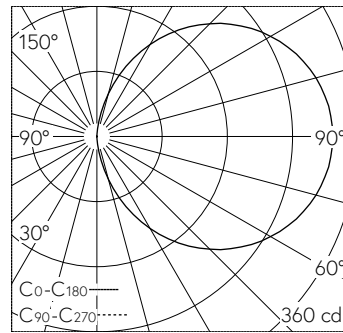

QR-Code scannen und auf www.neuco.ch mehr über diesen Artikel erfahren

B 33 158K3
 grafit - RAL 7024
 LED 10.9 W 1070 lm-h 3000 K
 Konverter schaltbar on/off

IP65 IK06

Schutzart IP65 staubdicht und strahlwassergeschützt Schutzklasse I.

Orientierungsleuchte. Die Farbtemperatur der Leuchte kann wahlweise auf 3000 K oder 4000 K eingestellt werden. Leuchten-Lichtstrom 1070 lm im Betrieb bei Farbtemperatur 3000 K. Leuchten-Lichtstrom 1084 lm im Betrieb bei Farbtemperatur 4000 K. Mit austauschbarem LED-Modul mit einer mittleren Bemessungslebensdauer von > 200.000 Betriebsstunden (L80B50 bei $t_a = 25\text{ °C}$). 20-jährige Nachliefergarantie auf das LED-Modul und die Verschleissteile. Mit Ultimate Driver® LED-Netzteil 220-240 V, 0/50-60 Hz. Schutzart IP 65. Leuchte aus Aluminiumguss, Aluminium und Edelstahl Beschichtungstechnologie Tricoat®, Farbe Grafit. Sicherheitsglas weiss. Zwei Leitungseinführungen zur Durchverdrahtung der Netzanschlussleitung bis Ø 10,5 mm. Abmessungen: 520 x 125 x 90 mm. Leuchte für den Einbau in eine Einbauöffnung mit den Abmessungen 505 x 110 x 90 mm oder in das Einbaugehäuse B 10 438 oder Einbaugehäuse für Wärmedämmverbundsysteme WDVS B 13 524.

5 Jahre Garantie.

Montage horizontal oder vertikal möglich.

LED 3000 K 10.9 W 1070 lm-h / CIE Flux 13 37 66 50 100 / C11 nach DIN 5040

Technische Daten

Leuchtenlichtstrom	1070 lm-h
Anschlussleistung	10.9 W
Lichtausbeute	89.7 lm-h/W
Modullichtstrom	1845 lm-c
Modulleistung	9,6 W
Farbortstabilität	-
Farbwiedergabe	CRI > 80
Lichtstromerhalt	L90/B50 bei 200'000 h (25 °C)
Farbtemperatur	3000 K