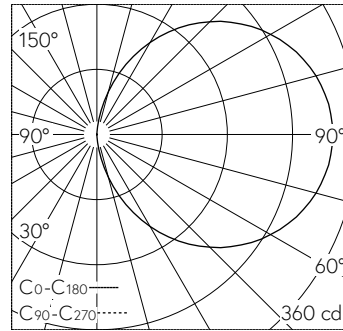

QR-Code scannen und auf www.neuco.ch mehr über diesen Artikel erfahren

B 33 158AK3

silber - DB 702N
LED 10.9 W 1070 lm-h 3000 K
Konverter schaltbar on/off

IP65 IK06

Schutzart IP65 staubdicht und strahlwassergeschützt Schutzklasse I.

Orientierungsleuchte. Die Farbtemperatur der Leuchte kann wahlweise auf 3000 K oder 4000 K eingestellt werden. Leuchten-Lichtstrom 1070 lm im Betrieb bei Farbtemperatur 3000 K. Leuchten-Lichtstrom 1084 lm im Betrieb bei Farbtemperatur 4000 K. Mit austauschbarem LED-Modul mit einer mittleren Bemessungslebensdauer von > 200.000 Betriebsstunden (L80B50 bei $t_a = 25\text{ }^\circ\text{C}$). 20-jährige Nachliefergarantie auf das LED-Modul und die Verschleissteile. Mit Ultimate Driver® LED-Netzteil 220-240 V, 0/50-60 Hz. Schutzart IP 65. Leuchte aus Aluminiumguss, Aluminium und Edelstahl Beschichtungstechnologie Tricoat®, Farbe Silber. Sicherheitsglas weiss. Zwei Leitungseinführungen zur Durchverdrahtung der Netzanschlussleitung bis $\varnothing 10,5\text{ mm}$. Abmessungen: 520 x 125 x 90 mm. Leuchte für den Einbau in eine Einbauöffnung mit den Abmessungen 505 x 110 x 90 mm oder in das Einbaugehäuse B 10 438 oder Einbaugehäuse für Wärmedämmverbundsysteme WDVS B 13 524.

5 Jahre Garantie.

Montage horizontal oder vertikal möglich.

LED 3000 K 10.9 W 1070 lm-h / CIE Flux 13 37 66 50 100 / C11 nach DIN 5040

Technische Daten

Leuchtenlichtstrom	1070 lm-h
Anschlussleistung	10.9 W
Lichtausbeute	89.7 lm-h/W
Modullichtstrom	1845 lm-c
Modulleistung	9,6 W
Farbortstabilität	-
Farbwiedergabe	CRI > 80
Lichtstromerhalt	L90/B50 bei 200'000 h (25 °C)
Farbtemperatur	3000 K