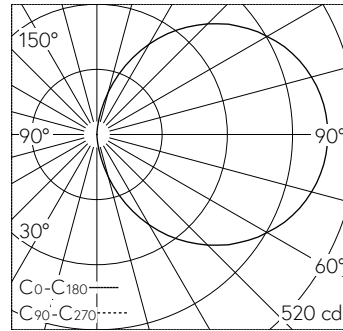

LED 3000 K 18 W 1580 lm-h / CIE Flux 13 37 66 50 100 / C11 nach DIN 5040

Technische Daten

Leuchtenlichtstrom	1580 lm-h
Anschlussleistung	18 W
Lichtausbeute	83.9 lm-h/W
Modullichtstrom	2795 lm-c
Modulleistung	16 W
Farbortstabilität	-
Farbwiedergabe	CRI > 80
Lichtstromerhalt	-
Farbtemperatur	3000 K

Weitere Angaben

Betriebsspannung	220 – 240 V AC 50 / 60 Hz 176 – 264 V DC 0 Hz
Betriebstemperatur	max. 45 °C
Gewicht	2.45 kg
Zubehör	Für diese Leuchte sind separate Zubehörteile erhältlich. Kontaktieren Sie uns für eine Beratung.