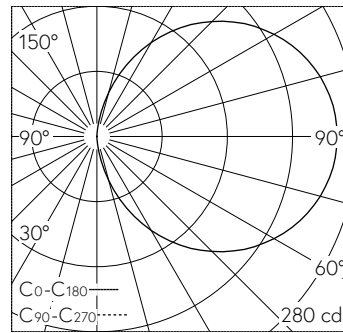

QR-Code scannen und auf www.neuco.ch mehr über diesen Artikel erfahren

B 33 156AK3
 silber - DB 702N
 LED 8.8 W 830 lm-h 3000 K
 Konverter schaltbar on/off

IP65 IK06

Schutzart IP65 , staubdicht und strahlwassergeschützt Schutzklasse I.

Orientierungsleuchte. Die Farbtemperatur der Leuchte kann wahlweise auf 3000 K oder 4000 K eingestellt werden. Leuchten-Lichtstrom 830 lm im Betrieb bei Farbtemperatur 3000 K. Leuchten-Lichtstrom 841 lm im Betrieb bei Farbtemperatur 4000 K. Mit austauschbarem LED-Modul mit einer mittleren Bemessungslebensdauer von > 200.000 Betriebsstunden (L80B50 bei $t_a = 25^\circ\text{C}$). 20-jährige Nachliefergarantie auf das LED-Modul und die Verschleissteile. Mit Ultimate Driver® LED-Netzteil 220-240 V, 0/50-60 Hz. Schutzart IP 65. Leuchte aus Aluminiumguss, Aluminium und Edelstahl Beschichtungstechnologie Tricoat®, Farbe Silber. Sicherheitsglas weiss. Zwei Leitungseinführungen zur Durchverdrahtung der Netzanschlussleitung bis $\varnothing 10,5$ mm. Abmessungen: 420 x 125 x 90 mm. Leuchte für den Einbau in eine Einbauöffnung mit den Abmessungen 405 x 110 x 90 mm oder in das Einbaugehäuse B 10 437 oder Einbaugehäuse für Wärmedämmverbundsysteme WDVS B 13 523.

5 Jahre Garantie.

Montage horizontal oder vertikal möglich.

LED 3000 K 8.8 W 830 lm-h / CIE Flux 13 37 66 50 100 / C11 nach DIN 5040

Technische Daten

Leuchtenlichtstrom	830 lm-h
Anschlussleistung	8.8 W
Lichtausbeute	83.8 lm-h/W
Modullichtstrom	1475 lm-c
Modulleistung	7,7 W
Farbortstabilität	-
Farbwiedergabe	CRI > 80
Lichtstromerhalt	L90/B50 bei 200'000 h (25 °C)
Farbtemperatur	3000 K