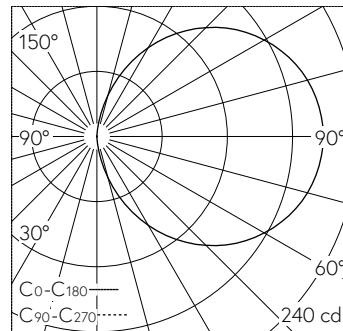

QR-Code scannen und auf www.neuco.ch mehr über diesen Artikel erfahren

B 33 154AK4
 silber - DB 702N
 LED 6.8 W 609 lm-h 4000 K
 Konverter schaltbar on/off

IP65 IK06

Schutzart IP65 , staubdicht und strahlwassergeschützt Schutzklasse I.

Orientierungsleuchte. Mit austauschbarem LED-Modul mit Übertemperaturschutz und einer Lebenserwartung von mindestens 200'000 Betriebsstunden. 20-jährige Nachliefergarantie auf das LED-Modul und die Verschleissteile. Mit Ultimate Driver® LED-Netzteil 220-240 V, 0/50-60 Hz. Schutzart IP 65. Leuchtengehäuse aus hochkorrosionsfestem Aluminiumguss, Aluminium und Edelstahl. Beschichtungstechnologie Tricoat®. Farbe Silber. Sicherheitsglas weiss. Zwei Leitungseinführungen zur Durchverdrahtung der Netzanschlussleitung bis Ø 10,5 mm. Abmessungen: 330 x 125 x 90 mm. Leuchte für den Einbau in eine Einbauöffnung mit den Abmessungen 315 x 110 x 90 mm oder in das Einbaugehäuse B 10 436. Leuchte für den Einbau in eine Einbauöffnung mit den Abmessungen 315 x 110 x 90 mm oder in das Einbaugehäuse B 10 436 oder Einbaugehäuse für Wärmedämmverbundsysteme WDVS B 13 522.

5 Jahre Garantie.

Montage horizontal oder vertikal möglich.

LED 4000 K 6.8 W 609 lm-h / CIE Flux 13 37 66 50 100 / C11 nach DIN 5040

Technische Daten

Leuchtenlichtstrom	609 lm-h
Anschlussleistung	6.8 W
Lichtausbeute	86 lm-h/W
Modullichtstrom	1120 lm-c
Modulleistung	5,8 W
Farbortstabilität	-
Farbwiedergabe	CRI > 80
Lichtstromerhalt	L90/B50 bei 200'000 h (25 °C)
Farbtemperatur	4000 K