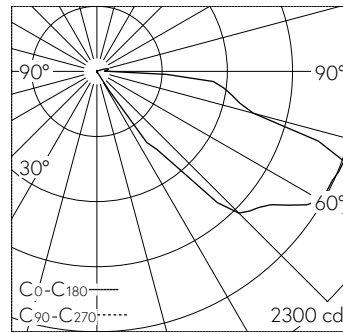

LED 3000 K 22.6 W 2208 lm-h / CIE Flux 4 36 77 98 100 / A10 nach DIN 5040

Technische Daten

Leuchtenlichtstrom	2208 lm-h
Anschlussleistung	22.6 W
Lichtausbeute	97.5 lm-h/W
Modullichtstrom	3460 lm-c
Modulleistung	20,4 W
Farbortstabilität	-
Farbwiedergabe	CRI > 80
Lichtstromerhalt	L70/B50 bei 78'000 h (25 °C)
Farbtemperatur	3000 K

Weitere Angaben

Lichtverteilung	asymmetrisch
Betriebsspannung	220 – 240 V AC 50 / 60 Hz 176 – 264 V DC 0 Hz
Betriebstemperatur	max. 50 °C
Gewicht	2.75 kg
Zubehör	Für diese Leuchte sind separate Zubehörteile erhältlich. Kontaktieren Sie uns für eine Beratung.