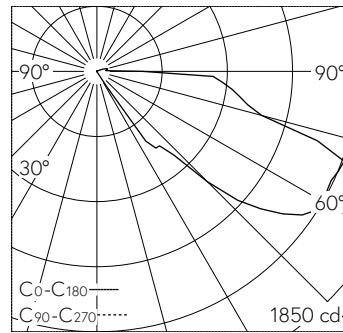

LED 3000 K 18 W 1756 lm-h / CIE Flux 3 34 75 97 100 / A10 nach DIN 5040

Technische Daten

Leuchtenlichtstrom	1756 lm-h
Anschlussleistung	18 W
Lichtausbeute	94.4 lm-h/W
Modullichtstrom	2770 lm-c
Modulleistung	16 W
Farbortstabilität	-
Farbwiedergabe	CRI > 80
Lichtstromerhalt	-
Farbtemperatur	3000 K

Weitere Angaben

Lichtverteilung	asymmetrisch
Betriebsspannung	220 – 240 V AC 50 / 60 Hz 170 – 280 V DC 0 Hz
Betriebstemperatur	max. 50 °C
Gewicht	2.45 kg
Zubehör	Für diese Leuchte sind separate Zubehöerteile erhältlich. Kontaktieren Sie uns für eine Beratung.