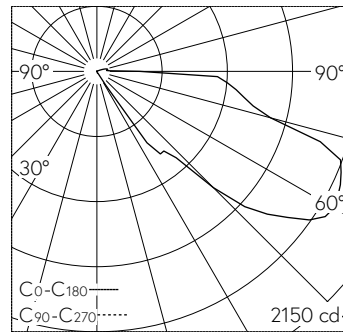

LED 4000 K 18 W 1781 lm-h / CIE Flux 4 34 75 97 100 / A10 nach DIN 5040

Technische Daten

Leuchtenlichtstrom	1781 lm-h
Anschlussleistung	18 W
Lichtausbeute	95.8 lm-h/W
Modullichtstrom	2810 lm-c
Modulleistung	16 W
Farbortstabilität	-
Farbwiedergabe	CRI > 80
Lichtstromerhalt	-
Farbtemperatur	4000 K

Weitere Angaben

Lichtverteilung	asymmetrisch
Betriebsspannung	220 - 240 V AC 50 / 60 Hz 170 - 280 V DC 0 Hz
Betriebstemperatur	max. 50 °C
Gewicht	2.45 kg
Zubehör	Für diese Leuchte sind separate Zubehöerteile erhältlich. Kontaktieren Sie uns für eine Beratung.