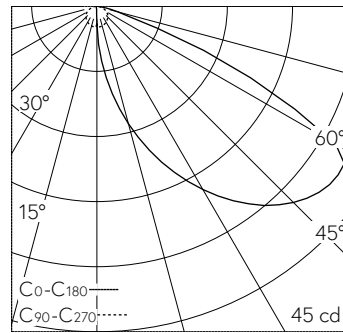

QR-Code scannen und auf www.neuco.ch mehr über diesen Artikel erfahren

B 33 050K4
 grafit - RAL 7024
 LED 6.8 W 49 lm-h 4000 K
 Konverter schaltbar on/off

Wandeinbauleuchte mit abgeblender Lichtverteilung. Schutzart IP65 , staubdicht und strahlwassergeschützt Schutzklasse I.

Abgeblendetes Licht. Die Farbtemperatur der Leuchte kann wahlweise auf 3000 K oder 4000 K eingestellt werden. Leuchten-Lichtstrom 49 lm im Betrieb bei Farbtemperatur 4000 K. Leuchten-Lichtstrom 49 lm im Betrieb bei Farbtemperatur 4000 K. Mit austauschbarem LED-Modul mit einer mittleren Bemessungslebensdauer von > 200.000 Betriebsstunden (L80B50 bei $t_a = 25\text{ °C}$). 20-jährige Nachliefergarantie auf das LED-Modul und die Verschleissteile. Mit Ultimate Driver® LED-Netzteil 220-240 V, 0/50-60 Hz. Schutzart IP 65. Leuchte aus Aluminiumguss, Aluminium und Edelstahl Beschichtungstechnologie Tricoat®, Farbe Grafit. Sicherheitsglas mattiert. Zwei Leitungseinführungen zur Durchverdrahtung der Netzanschlussleitung bis $\varnothing 10,5\text{ mm}$. Abmessungen: 330 x 125 x 90 mm. Leuchte für den Einbau in eine Einbauöffnung mit den Abmessungen 315 x 110 x 90 mm oder in das Einbaugehäuse B 10 436 oder Einbaugehäuse für Wärmedämmverbundsysteme WDVS B 13 522.

5 Jahre Garantie.

LED 4000 K 6.8 W 49 lm-h / CIE Flux 29 71 97 100 100 / A20 nach DIN 5040

Technische Daten

| | |
|--------------------|-------------------------------|
| Leuchtenlichtstrom | 49 lm-h |
| Anschlussleistung | 6.8 W |
| Lichtausbeute | 7 lm-h/W |
| Modullichtstrom | 1120 lm-c |
| Modulleistung | 5,8 W |
| Farbortstabilität | - |
| Farbwiedergabe | CRI > 80 |
| Lichtstromerhalt | L90/B50 bei 200'000 h (25 °C) |
| Farbtemperatur | 4000 K |