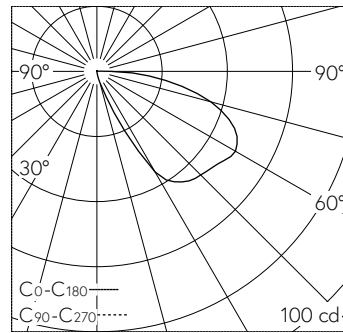

QR-Code scannen und auf www.neuco.ch mehr über diesen Artikel erfahren

B 33 050AK3
 silber ~ DB 702N
 LED 6.8 W 48 lm-h 3000 K
 Konverter schaltbar on/off

Wandeinbauleuchte mit abgeblender Lichtverteilung. Schutzart IP65 , staubdicht und strahlwassergeschützt Schutzklasse I.

Abgeblendetes Licht. Die Farbtemperatur der Leuchte kann wahlweise auf 3000 K oder 4000 K eingestellt werden. Leuchten-Lichtstrom 48 lm im Betrieb bei Farbtemperatur 3000 K. Leuchten-Lichtstrom 49 lm im Betrieb bei Farbtemperatur 4000 K. Mit austauschbarem LED-Modul mit einer mittleren Bemessungslebensdauer von > 200.000 Betriebsstunden (L80B50 bei $t_a = 25\text{ }^\circ\text{C}$). 20-jährige Nachliefergarantie auf das LED-Modul und die Verschleissteile. Mit Ultimate Driver® LED-Netzteil 220-240 V, 0/50-60 Hz. Schutzart IP 65. Leuchte aus Aluminiumguss, Aluminium und Edelstahl Beschichtungstechnologie Tricoat®, Farbe Silber. Sicherheitsglas mattiert. Zwei Leitungseinführungen zur Durchverdrahtung der Netzanschlussleitung bis $\varnothing 10,5\text{ mm}$. Abmessungen: 330 x 125 x 90 mm. Leuchte für den Einbau in eine Einbauöffnung mit den Abmessungen 315 x 110 x 90 mm oder in das Einbaugeschäuse B 10 436 oder Einbaugeschäuse für Wärmedämmverbundsysteme WDVS B 13 522.

5 Jahre Garantie.

LED 3000 K 6.8 W 48 lm-h / CIE Flux 16 51 83 99 100 / A10 nach DIN 5040

Technische Daten

Leuchtenlichtstrom	48 lm-h
Anschlussleistung	6.8 W
Lichtausbeute	6.9 lm-h/W
Modullichtstrom	1105 lm-c
Modulleistung	5,8 W
Farbortstabilität	-
Farbwiedergabe	CRI > 80
Lichtstromerhalt	L90/B50 bei 200'000 h (25 °C)
Farbtemperatur	3000 K