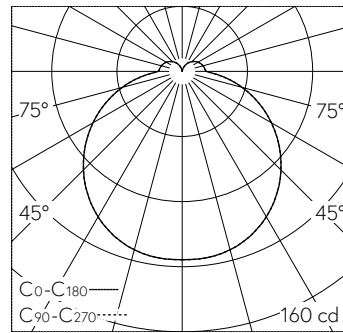

Schutzart IP44, spritzwassergeschützt Schutzklasse I.

Mit austauschbarem LED-Modul mit Übertemperaturschutz und einer Lebenserwartung von mindestens 200'000 Betriebsstunden. 20-jährige Nachliefergarantie auf das LED-Modul und die Verschleissteile. Mit Ultimate Driver® LED-Netzteil 220-240 V, 0/50-60 Hz. Schutzart IP 44. Leuchte aus Aluminiumguss, Aluminium und Edelstahl Beschichtungstechnologie Unidure®, Farbe Grafit. Opalglas seidenmatt. Zwei Leitungseinführungen zur Durchverdrahtung der Netzanschlussleitung bis Ø 10,5 mm. Abmessungen: 200 x 200 x 90 mm.

5 Jahre Garantie.

LED 3000 K 4.8 W 439 lm-h 126°/126° / CIE Flux 40 70 89 85 100 / B31 nach DIN 5...

**Technische Daten**

Leuchtenlichtstrom	439 lm-h
Anschlussleistung	4.8 W
Lichtausbeute	103.9 lm-h/W
Modullichtstrom	720 lm-c
Modulleistung	3.8 W
Farbortstabilität	-
Farbwiedergabe	CRI > 80
Lichtstromerhalt	L90/B50 bei 200'000 h (25 °C)
Farbtemperatur	3000 K