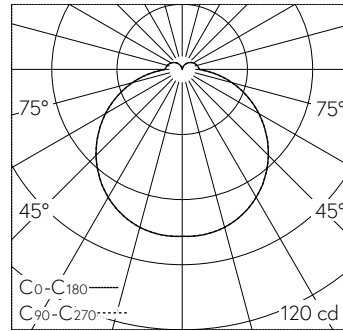

QR-Code
scannen und auf
www.neuco.ch
mehr über diesen
Artikel erfahren

B 33 032K3
grafit - RAL 7024
LED 4 W 296 lm-h 3000 K
Konverter schaltbar on/off

IP44 IK02

Schutzart IP44, spritzwassergeschützt
Schutzklasse I.

Die Farbtemperatur der Leuchte kann
wahlweise auf 3000 K oder 4000 K
eingestellt werden. Leuchten-Licht-
strom 296 lm im Betrieb bei Farbtem-
peratur 3000 K. Leuchten-Lichtstrom
317 lm im Betrieb bei Farbtemperatur
4000 K. Mit austauschbarem LED-Mod-
ul mit Übertemperaturschutz und ein-
er Lebenserwartung von mindestens
200'000 Betriebsstunden. 20-jährige
Nachliefergarantie auf das LED-Modul
und die Verschleisssteile. Mit LED-
Netzteil 220-240 V, 0/50-60 Hz.
Schutzart IP 44. Leuchte aus Alumin-
iumguss, Aluminium und Edelstahl Be-
schichtungstechnologie Unidure®, Far-
be Gravit. Opalglas seidenmatt. Zwei
Leitungseinführungen zur Durchver-
drahtung der Netzanschlussleitung bis
Ø 10,5 mm. Abmessungen: 170 x 170 x
70 mm.

5 Jahre Garantie.

LED 3000 K 4 W 296 lm-h 124°/124° / CIE Flux 41 71 90 87 100 / B31 nach DIN 5040

Technische Daten

Leuchtenlichtstrom	296 lm-h
Anschlussleistung	4 W
Lichtausbeute	86.2 lm-h/W
Modullichtstrom	490 lm-c
Modulleistung	2,7 W
Farbortstabilität	-
Farbwiedergabe	CRI > 80
Lichtstromerhalt	L90/B50 bei 200'000 h (25 °C)
Farbtemperatur	3000 K