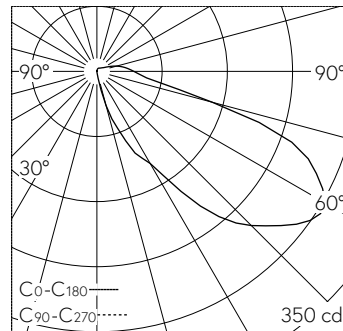

QR-Code scannen und auf www.neuco.ch mehr über diesen Artikel erfahren

B 33 023AK4
silber - DB 702N
LED 4.9 W 394 lm-h 4000 K
Konverter schaltbar on/off

IP65 IK08

Wandeinbauleuchte mit asymmetrisch-bandförmiger Lichtverteilung. Schutzart IP65 , staubdicht und strahlwassergeschützt Schutzklasse I.

Asymmetrisch-bandförmige Lichtstärkeverteilung. Constant Optics®. Effizientes optisches System, das nahezu keinem Verschleiss unterliegt. Die Farbtemperatur der Leuchte kann wahlweise auf 3000 K oder 4000 K eingestellt werden. Leuchten-Lichtstrom 394 lm im Betrieb bei Farbtemperatur 4000 K. Leuchten-Lichtstrom 394 lm im Betrieb bei Farbtemperatur 4000 K. Mit austauschbarem LED-Modul mit einer mittleren Bemessungslbensdauer von > 200.000 Betriebsstunden (L80B50 bei $t_a = 25^\circ\text{C}$). 20-jährige Nachliefergarantie auf das LED-Modul und die Verschleisssteile. Mit Ultimate Driver® LED-Netzteil 220-240 V, 0/50-60 Hz. Schutzart IP 65. Leuchte aus Aluminiumguss, Aluminium und Edelstahl Beschichtungstechnologie Tricoat®, Farbe Silber. Sicherheitsglas mit optischer Struktur. Reflektor aus eloxiertem Reinstaluminium. Zwei Leitungseinführungen zur Durchverdrahtung der Netzanschlussleitung bis $\varnothing 10,5$ mm. Abmessungen: 170 x 70 x 65 mm. Leuchte für den Einbau in eine Einbauöffnung mit den Abmessungen 155 x 60 x 70 mm oder in das Einbaugehäuse B 10 424 oder Einbaugehäuse für Wärmedämmverbundsysteme WDVS B 13 519.

5 Jahre Garantie.

Der seitliche Abstand vom Leuchtengehäuse zu Gebäudeteilen muss mind. 50 mm betragen.

LED 4000 K 4.9 W 394 lm-h / CIE Flux 15 52 87 91 100 / A11 nach DIN 5040

Technische Daten

Leuchtenlichtstrom	394 lm-h
Anschlussleistung	4.9 W
Lichtausbeute	74.1 lm-h/W
Modullichtstrom	705 lm-c
Modulleistung	4 W
Farbortstabilität	-
Farbwiedergabe	CRI > 80
Lichtstromerhalt	L80/B50 bei 175'000 h (25 °C)
Farbtemperatur	4000 K