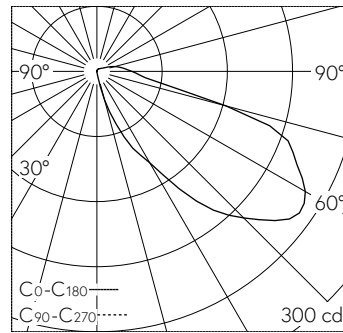

QR-Code scannen und auf www.neuco.ch mehr über diesen Artikel erfahren

B 33 023AK3
 silber - DB 702N
 LED 4.9 W 389 lm-h 3000 K
 Konverter schaltbar on/off

IP65 IK08

Wandeinbauleuchte mit asymmetrisch-bandförmiger Lichtverteilung. Schutzart IP65 , staubdicht und strahlwassergeschützt Schutzklasse I.

Asymmetrisch-bandförmige Lichtstärkeverteilung. Constant Optics®. Effizientes optisches System, das nahezu keinem Verschleiss unterliegt. Die Farbtemperatur der Leuchte kann wahlweise auf 3000 K oder 4000 K eingestellt werden. Leuchten-Lichtstrom 389 lm im Betrieb bei Farbtemperatur 3000 K. Leuchten-Lichtstrom 394 lm im Betrieb bei Farbtemperatur 4000 K. Mit austauschbarem LED-Modul mit einer mittleren Bemessungslbensdauer von > 200.000 Betriebsstunden (L80B50 bei ta = 25 °C). 20-jährige Nachliefergarantie auf das LED-Modul und die Verschleissteile. Mit Ultimate Driver® LED-Netzteil 220-240 V, 0/50-60 Hz. Schutzart IP 65. Leuchte aus Aluminiumguss, Aluminium und Edelstahl Beschichtungstechnologie Tricoat®, Farbe Silber. Sicherheitsglas mit optischer Struktur. Reflektor aus eloxiertem Reinstaluminium. Zwei Leitungseinführungen zur Durchverdrahtung der Netzanschlussleitung bis Ø 10,5 mm. Abmessungen: 170 x 70 x 65 mm. Leuchte für den Einbau in eine Einbauöffnung mit den Abmessungen 155 x 60 x 70 mm oder in das Einbaugeschäuse B 10 424 oder Einbaugeschäuse für Wärmedämmverbundsysteme WDVS B 13 519.

5 Jahre Garantie.

Der seitliche Abstand vom Leuchtengehäuse zu Gebäudeteilen muss mind. 50 mm betragen.

LED 3000 K 4.9 W 389 lm-h / CIE Flux 16 54 87 92 100 / A11 nach DIN 5040

Technische Daten

Leuchtenlichtstrom	389 lm-h
Anschlussleistung	4.9 W
Lichtausbeute	72.9 lm-h/W
Modullichtstrom	695 lm-c
Modulleistung	4 W
Farbortstabilität	-
Farbwiedergabe	CRI > 80
Lichtstromerhalt	L80/B50 bei 175'000 h (25 °C)
Farbtemperatur	3000 K