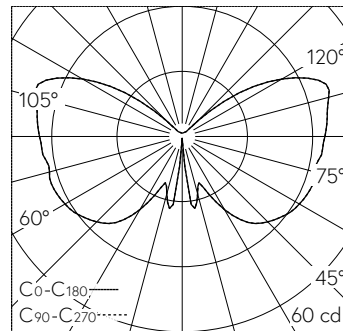

QR-Code scannen und auf www.neuco.ch mehr über diesen Artikel erfahren

B 31 805K3

Material Kupfer
LED 5 W 406 lm-h 3000 K
Konverter schaltbar on/off

Pfeilerleuchte mit symmetrisch-breitstreuender Lichtverteilung. Schutzart IP23, regengeschützt Schutzklasse I.

Mit austauschbarem LED-Modul mit Übertemperaturschutz und einer Lebenserwartung von mindestens 200'000 Betriebsstunden. 20-jährige Nachliefergarantie auf das LED-Modul und die Verschleissteile. Mit LED-Netzteil 220-240 V, 0/50-60 Hz. Schutzart IP 23. Leuchte aus Aluminiumguss, Aluminium und Edelstahl, Farbe Grafit. Dach aus Kupfer. Kristallglas. Montagebügel mit 2-poliger Klemmleiste 4 mm² und Schutzleiterklemme zum Anschluss der Kabel/Leitung max. 3 x 2,5 mm². Höhe 670 mm. Durchmesser: 275 mm.

5 Jahre Garantie.

LED 3000 K 5 W 406 lm-h / CIE Flux 17 43 70 58 100 / C11 nach DIN 5040

Technische Daten

Leuchtenlichtstrom	406 lm-h
Anschlussleistung	5 W
Lichtausbeute	51.6 lm-h/W
Modullichtstrom	715 lm-c
Modulleistung	3,9 W
Farbortstabilität	-
Farbwiedergabe	CRI > 80
Lichtstromerhalt	L90/B50 bei 200'000 h (25 °C)
Farbtemperatur	3000 K