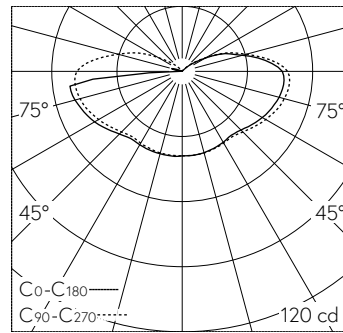

QR-Code scannen und auf www.neuco.ch mehr über diesen Artikel erfahren

B 31 171K3
Material Kupfer
LED 5 W 376 lm-h 3000 K
Konverter schaltbar on/off

IP44 IK04

Wandaufbauleuchte mit freistrahlen- dem, nach oben abgeschirmten Licht- austritt. Schutzart IP44, spritzwassergeschützt Schutzklasse I.

Mit austauschbarem LED-Modul mit Übertemperaturschutz und einer Le- benserwartung von mindestens 200'000 Betriebsstunden. 20-jährige Nachliefergarantie auf das LED-Modul und die Verschleissteile. Mit LED- Netzteil 220-240 V, 0/50-60 Hz. Schutzart IP 44. Leuchte aus Kupfer, Messing und Edelstahl. Mundgeblase- nes Opalglas mit Gewinde. Eine Lei- tungseinführung für Netzanschlusslei- tung bis Ø 10,5 mm, max. 3 x 1,5 mm². Montageplatten-Durchmesser: 110 mm. Abmessungen: 235 x 225 x 370 mm.

5 Jahre Garantie.

LED 3000 K 5 W 376 lm-h / CIE Flux 22 46 71 73 100 / B11 nach DIN 5040

Technische Daten

Leuchtenlichtstrom	376 lm-h
Anschlussleistung	5 W
Lichtausbeute	54 lm-h/W
Modullichtstrom	715 lm-c
Modulleistung	3,9 W
Farbortstabilität	-
Farbwiedergabe	CRI > 80
Lichtstromerhalt	L90/B50 bei 200'000 h (25 °C)
Farbtemperatur	3000 K