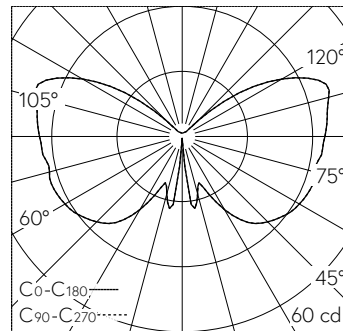

QR-Code scannen und auf www.neuco.ch mehr über diesen Artikel erfahren

B 31 078K3
 grafit - RAL 7043
 LED 5 W 406 lm-h 3000 K
 Konverter schaltbar on/off

Wandaufbauleuchte mit symmetrisch-breitstreuender Lichtverteilung. Schutzart IP23, regengeschützt Schutzklasse I.

Mit austauschbarem LED-Modul mit einer mittleren Bemessungslbensdauer von > 200.000 Betriebsstunden (L80B50 bei $t_a = 25\text{ }^\circ\text{C}$). 20-jährige Nachliefergarantie auf das LED-Modul und die Verschleissteile. Mit Ultimate Driver® LED-Netzteil 220-240 V, 0/50-60 Hz. Schutzart IP 23. Leuchte aus Aluminiumguss, Aluminium und Edelstahl, Farbe Grafit. Dach aus Kupfer. Mundgeblasenes Kristallglas. Innenkugel Opalglas. Zwei Leitungseinführungen zur Durchverdrahtung der Netzanschlussleitung bis $\text{Ø} 10,5\text{ mm}$. Abmessungen: 275 x 570 x 320 mm. Montageplatten-Durchmesser: 110 mm.

5 Jahre Garantie.

LED 3000 K 5 W 406 lm-h / CIE Flux 17 43 70 58 100 / C11 nach DIN 5040

Technische Daten

Leuchtenlichtstrom	406 lm-h
Anschlussleistung	5 W
Lichtausbeute	51.6 lm-h/W
Modullichtstrom	715 lm-c
Modulleistung	3,9 W
Farbortstabilität	-
Farbwiedergabe	CRI > 80
Lichtstromerhalt	L90/B50 bei 200'000 h (25 °C)
Farbtemperatur	3000 K