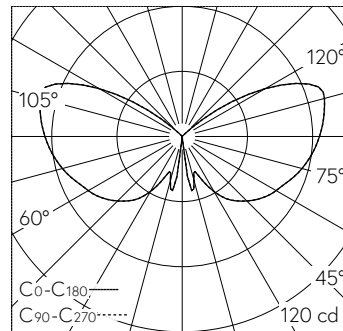

QR-Code scannen und auf www.neuco.ch mehr über diesen Artikel erfahren

B 31 031K3
 grafit - RAL 7024
 LED 14.3 W 695 lm-h 3000 K
 Konverter schaltbar on/off

Pfeilerleuchte mit symmetrisch-breitstreuender Lichtverteilung. Schutzart IP23, regengeschützt Schutzklasse I.

Mit austauschbarem LED-Modul mit Übertemperaturschutz und einer Lebenserwartung von mindestens 120'000 Betriebsstunden. 20-jährige Nachliefergarantie auf das LED-Modul und die Verschleissteile. Mit LED-Netzteil 220-240 V, 0/50-60 Hz. Schutzart IP 23. Leuchte aus Aluminiumguss, Aluminium und Edelstahl, Farbe Grafit. Antikverglasung. Montagebügel mit 2-poliger Klemmleiste 4 mm² und Schutzleiterklemme zum Anschluss der Kabel/Leitung max. 3 x 2,5 mm². Höhe 950 mm. Durchmesser: 365 mm.

5 Jahre Garantie.

LED 3000 K 14.3 W 695 lm-h / CIE Flux 15 39 67 56 100 / C11 nach DIN 5040

Technische Daten

Leuchtenlichtstrom	695 lm-h
Anschlussleistung	14.3 W
Lichtausbeute	40 lm-h/W
Modullichtstrom	1640 lm-c
Modulleistung	12,3 W
Farbortstabilität	-
Farbwiedergabe	CRI > 80
Lichtstromerhalt	L90/B50 bei 120'000 h (25 °C)
Farbtemperatur	3000 K