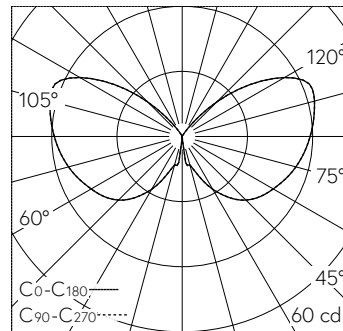

QR-Code scannen und auf [www.neuco.ch](http://www.neuco.ch) mehr über diesen Artikel erfahren

**B 31 030K3**  
 grafit - RAL 7024  
 LED 5 W 356 lm-h 3000 K  
 Konverter schaltbar on/off

Pfeilerleuchte mit symmetrisch-breitstreuender Lichtverteilung. Schutzart IP23, regengeschützt Schutzklasse I.

Mit austauschbarem LED-Modul mit Übertemperaturschutz und einer Lebenserwartung von mindestens 200'000 Betriebsstunden. 20-jährige Nachliefergarantie auf das LED-Modul und die Verschleissteile. Mit LED-Netzteil 220-240 V, 0/50-60 Hz. Schutzart IP 23. Leuchte aus Aluminiumguss, Aluminium und Edelstahl, Farbe Grafit. Antikverglasung. Montagebügel mit 2-poliger Klemmleiste 4 mm<sup>2</sup> und Schutzleiterklemme zum Anschluss der Kabel/Leitung max. 3 x 2,5 mm<sup>2</sup>. Höhe 640 mm. Durchmesser: 260 mm.

5 Jahre Garantie.

LED 3000 K 5 W 356 lm-h / CIE Flux 14 39 67 52 100 / C11 nach DIN 5040

**Technische Daten**

Leuchtenlichtstrom	356 lm-h
Anschlussleistung	5 W
Lichtausbeute	42.2 lm-h/W
Modullichtstrom	715 lm-c
Modulleistung	3,9 W
Farbstabilität	-
Farbwiedergabe	CRI > 80
Lichtstromerhalt	L90/B50 bei 200'000 h (25 °C)
Farbtemperatur	3000 K