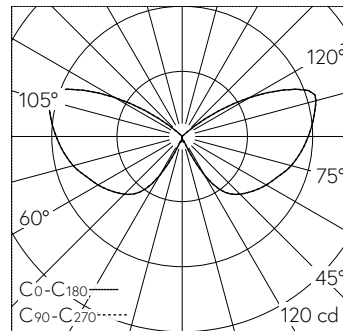

QR-Code scannen und auf www.neuco.ch mehr über diesen Artikel erfahren

B 31 026K3
 grafit - RAL 7024
 LED 14.3 W 609 lm-h 3000 K
 Konverter schaltbar on/off

Pfeilerleuchte mit symmetrisch-breitstreuender Lichtverteilung. Schutzart IP23, regengeschützt Schutzklasse I.

Mit austauschbarem LED-Modul mit Übertemperaturschutz und einer Lebenserwartung von mindestens 120'000 Betriebsstunden. 20-jährige Nachliefergarantie auf das LED-Modul und die Verschleissteile. Mit LED-Netzteil 220-240 V, 0/50-60 Hz. Schutzart IP 23. Leuchte aus Aluminiumguss, Aluminium und Edelstahl, Farbe Grafit. Antikverglasung. Montagebügel mit 2-poliger Klemmleiste 4 mm² und Schutzleiterklemme zum Anschluss der Kabel/Leitung max. 3 x 2,5 mm². Höhe 830 mm. Durchmesser: 340 mm.

5 Jahre Garantie.

LED 3000 K 14.3 W 609 lm-h / CIE Flux 11 36 65 56 100 / C11 nach DIN 5040

Technische Daten

Leuchtenlichtstrom	609 lm-h
Anschlussleistung	14.3 W
Lichtausbeute	35.1 lm-h/W
Modullichtstrom	1640 lm-c
Modulleistung	12,3 W
Farbstabilität	-
Farbwiedergabe	CRI > 80
Lichtstromerhalt	L90/B50 bei 120'000 h (25 °C)
Farbtemperatur	3000 K