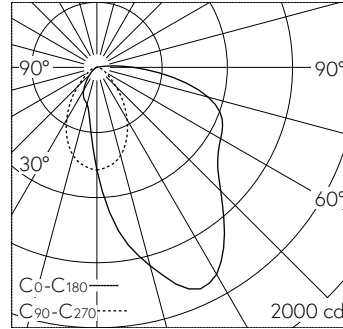

QR-Code scannen und auf www.neuco.ch mehr über diesen Artikel erfahren

B 24 861K3
 grafit - RAL 7024
 LED 18.8 W 2298 lm-h 3000 K
 Konverter schaltbar on/off

 **IP65 IK07**

Deckenaufbauleuchte mit asymmetrischer Lichtverteilung. Schutzart IP65 , staubdicht und strahlwassergeschützt Schutzklasse I.

Asymmetrische Lichtstärkeverteilung. Mit austauschbarem LED-Modul mit Übertemperaturschutz und einer Lebenserwartung von mindestens 150'000 Betriebsstunden. 20-jährige Nachliefergarantie auf das LED-Modul und die Verschleissteile. Mit LED-Netzteil 220-240 V, 0/50-60 Hz. Schutzart IP 65. Leuchte aus Aluminiumguss, Aluminium und Edelstahl Beschichtungstechnologie Unidure®. Sicherheitsglas mit optischer Struktur. Reflektor aus eloxiertem Reinstaluminium. Zwei Leitungseinführungen zur Durchverdrahtung der Netzanschlussleitung bis Ø 7-10,5 mm, max. 3 G 1,5 mm². Abmessungen: 245 x 245 x 105 mm.

5 Jahre Garantie.

LED 3000 K 18.8 W 2298 lm-h / CIE Flux 43 71 91 99 100 / A30 nach DIN 5040

Technische Daten

Leuchtenlichtstrom	2298 lm-h
Anschlussleistung	18.8 W
Lichtausbeute	122.2 lm-h/W
Modullichtstrom	2885 lm-c
Modulleistung	16,5 W
Farbstabilität	-
Farbwiedergabe	CRI > 80
Lichtstromerhalt	L80/B50 bei 150'000 h (25 °C)
Farbtemperatur	3000 K