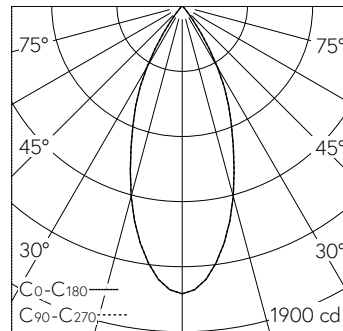

QR-Code scannen und auf www.neuco.ch mehr über diesen Artikel erfahren

B 24 805K4
weiss ~ RAL 9010
LED 10.2 W 979 lm-h 4000 K
Konverter schaltbar on/off

Deckeneinbauleuchte mit symmetrisch-streuender Lichtverteilung. Schutzart IP65 , staubdicht und strahlwassergeschützt Schutzklasse II.

Symmetrisch streuende Lichtstärkeverteilung. Halbstreuwinkel 41°. Mit austauschbarem LED-Modul mit Über-temperaturschutz und einer Lebenserwartung von mindestens 200'000 Betriebsstunden. 20-jährige Nachliefergarantie auf das LED-Modul und die Verschleissteile. Mit LED-Netzteil 220-240 V, 0/50-60 Hz im externen Gehäuse. Schutzart IP 65, Schutzklasse II. Ballwurfsicher. Leuchte aus Aluminiumguss, Aluminium und Edelstahl Beschichtungstechnologie Unidure®, Farbe Weiss. Sicherheitsglas mit optischer Struktur. Vortex Optics®. Reflektoroberfläche aus eloxiertem Reinstaluminium. Zwei Leitungseinführungen zur Durchverdrahtung der Netzanschlussleitung bis Ø 8-10 mm, max. 3 x 1,5 mm². Für Einbau in Zwischendecken mit einer Materialstärke von 10-45 mm. Abmessungen: 120 x 120 x 90 mm. Leuchte für den Einbau in einer Einbauöffnung mit den Abmessungen 105 x 105 x 70 mm oder in das Einbaugehäuse B 13 500.

5 Jahre Garantie.

h [m]	C0-C180 D [m] 42°	C90-C270..... D [m] 42°	E (0°)
1	0.77	0.77	1678
2	1.54	1.54	420
3	2.30	2.30	186
4	3.07	3.07	105
5	3.84	3.84	67

LED 4000 K 10.2 W 979 lm-h 40°/40° / CIE Flux 96 99 100 100 100 / A80 nach DIN ...

Technische Daten

Leuchtenlichtstrom	979 lm-h
Anschlussleistung	10.2 W
Lichtausbeute	96 lm-h/W
Modullichtstrom	1400 lm-c
Modulleistung	8,2 W
Farbortstabilität	-
Farbwiedergabe	CRI > 80
Lichtstromerhalt	L90/B50 bei 200'000 h (25 °C)
Farbtemperatur	4000 K