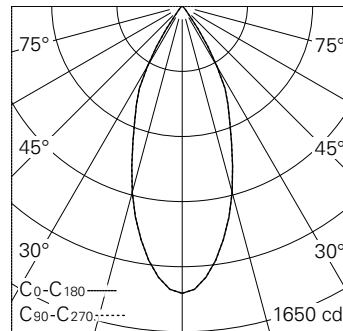

QR-Code scannen und auf www.neuco.ch mehr über diesen Artikel erfahren

B 24 805K3
weiss ~ RAL 9010
LED 10.2 W 969 lm-h 3000 K
Konverter schaltbar on/off

IP65 IK06

Deckeneinbauleuchte mit symmetrisch-streuender Lichtverteilung. Schutzart IP65 , staubdicht und strahlwassergeschützt Schutzklasse II.

Symmetrisch streuende Lichtstärkeverteilung. Halbstreuwinkel 41°. Mit austauschbarem LED-Modul mit Über-temperaturschutz und einer Lebenserwartung von mindestens 200'000 Betriebsstunden. 20-jährige Nachliefergarantie auf das LED-Modul und die Verschleissteile. Mit LED-Netzteil 220-240 V, 0/50-60 Hz im externen Gehäuse. Schutzart IP 65, Schutzklasse II. Ballwurfsicher. Leuchte aus Aluminiumguss, Aluminium und Edelstahl Beschichtungstechnologie Unidure®, Farbe Weiss. Sicherheitsglas mit optischer Struktur. Vortex Optics®. Reflektoroberfläche aus eloxiertem Rein-aluminium. Zwei Leitungseinführungen zur Durchverdrahtung der Netzanschlussleitung bis Ø 8-10 mm, max. 3 x 1,5 mm². Für Einbau in Zwischendecken mit einer Materialstärke von 10-45 mm. Abmessungen: 120 x 120 x 90 mm. Leuchte für den Einbau in einer Einbauöffnung mit den Abmessungen 105 x 105 x 70 mm oder in das Einbaugehäuse B 13 500.

5 Jahre Garantie.

h [m]	C0-C180		C90-C270	
	D [m] 40°	D [m] 40°	D [m] 40°	E (0°)
1	0.73	0.73		1455
2	1.46	1.46		364
3	2.18	2.18		162
4	2.91	2.91		91
5	3.64	3.64		58

LED 3000 K 10.2 W 969 lm-h 40°/40° / CIE Flux 97 99 100 100 100 / A80 nach DIN ...

Technische Daten

Leuchtenlichtstrom	969 lm-h
Anschlussleistung	10.2 W
Lichtausbeute	95 lm-h/W
Modullichtstrom	1385 lm-c
Modulleistung	8,2 W
Farbortstabilität	-
Farbwiedergabe	CRI > 80
Lichtstromerhalt	L90/B50 bei 200'000 h (25 °C)
Farbtemperatur	3000 K