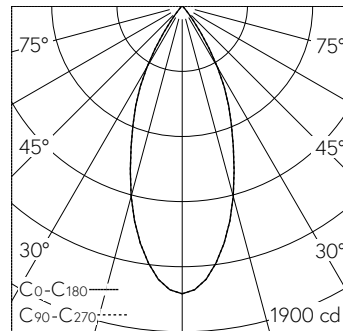

QR-Code scannen und auf [www.neuco.ch](http://www.neuco.ch) mehr über diesen Artikel erfahren

**B 24 805AK4**  
silber ~ DB 702N  
LED 10.2 W 979 lm-h 4000 K  
Konverter schaltbar on/off

Deckeneinbauleuchte mit symmetrisch-streuender Lichtverteilung. Schutzart IP65 , staubdicht und strahlwassergeschützt Schutzklasse II.

Symmetrisch streuende Lichtstärkeverteilung. Halbstreuwinkel 41°. Mit austauschbarem LED-Modul mit Über-temperaturschutz und einer Lebenserwartung von mindestens 200'000 Betriebsstunden. 20-jährige Nachliefergarantie auf das LED-Modul und die Verschleissteile. Mit LED-Netzteil 220-240 V, 0/50-60 Hz im externen Gehäuse. Schutzart IP 65, Schutzklasse II. Ballwurfsicher. Leuchte aus Aluminiumguss, Aluminium und Edelstahl Beschichtungstechnologie Unidure®, Farbe Silber. Sicherheitsglas mit optischer Struktur. Vortex Optics®. Reflektoroberfläche aus eloxiertem Rein-aluminium. Zwei Leitungseinführungen zur Durchverdrahtung der Netzanschlussleitung bis Ø 8-10 mm, max. 3 x 1,5 mm². Für Einbau in Zwischendecken mit einer Materialstärke von 10-45 mm. Abmessungen: 120 x 120 x 90 mm. Leuchte für den Einbau in einer Einbauöffnung mit den Abmessungen 105 x 105 x 70 mm oder in das Einbaugehäuse B 13 500.

5 Jahre Garantie.

h [m]	C <sub>0</sub> -C <sub>180</sub> D [m] 42°	C <sub>90</sub> -C <sub>270</sub> D [m] 42°	E (0°)
1	0.77	0.77	1678
2	1.54	1.54	420
3	2.30	2.30	186
4	3.07	3.07	105
5	3.84	3.84	67

LED 4000 K 10.2 W 979 lm-h 40°/40° / CIE Flux 96 99 100 100 100 / A80 nach DIN ...

**Technische Daten**

Leuchtenlichtstrom	979 lm-h
Anschlussleistung	10.2 W
Lichtausbeute	96 lm-h/W
Modullichtstrom	1400 lm-c
Modulleistung	8,2 W
Farbortstabilität	-
Farbwiedergabe	CRI > 80
Lichtstromerhalt	L90/B50 bei 200'000 h (25 °C)
Farbtemperatur	4000 K