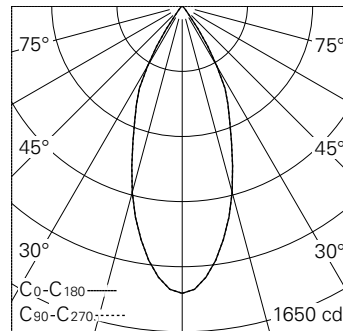

QR-Code scannen und auf [www.neuco.ch](http://www.neuco.ch) mehr über diesen Artikel erfahren

**B 24 805AK3**  
 silber ~ DB 702N  
 LED 10.2 W 969 lm-h 3000 K  
 Konverter schaltbar on/off

Deckeneinbauleuchte mit symmetrisch-streuender Lichtverteilung. Schutzart IP65 , staubdicht und strahlwassergeschützt Schutzklasse II.

Symmetrisch streuende Lichtstärkeverteilung. Halbstreuwinkel 41°. Mit austauschbarem LED-Modul mit Über-temperaturschutz und einer Lebenserwartung von mindestens 200'000 Betriebsstunden. 20-jährige Nachliefergarantie auf das LED-Modul und die Verschleissteile. Mit LED-Netzteil 220-240 V, 0/50-60 Hz im externen Gehäuse. Schutzart IP 65, Schutzklasse II. Ballwurfsicher. Leuchte aus Aluminiumguss, Aluminium und Edelstahl Beschichtungstechnologie Unidure®, Farbe Silber. Sicherheitsglas mit optischer Struktur. Vortex Optics®. Reflektoroberfläche aus eloxiertem Reinstaluminium. Zwei Leitungseinführungen zur Durchverdrahtung der Netzanschlussleitung bis Ø 8-10 mm, max. 3 x 1,5 mm². Für Einbau in Zwischendecken mit einer Materialstärke von 10-45 mm. Abmessungen: 120 x 120 x 90 mm. Leuchte für den Einbau in einer Einbauöffnung mit den Abmessungen 105 x 105 x 70 mm oder in das Einbaugehäuse B 13 500.

5 Jahre Garantie.

h [m]	C0-C180		C90-C270 .....	
	D [m] 40°	D [m] 40°	D [m] 40°	E (0°)
1	0.73	0.73		1455
2	1.46	1.46		364
3	2.18	2.18		162
4	2.91	2.91		91
5	3.64	3.64		58

LED 3000 K 10.2 W 969 lm-h 40°/40° / CIE Flux 97 99 100 100 100 / A80 nach DIN ...

**Technische Daten**

Leuchtenlichtstrom	969 lm-h
Anschlussleistung	10.2 W
Lichtausbeute	95 lm-h/W
Modullichtstrom	1385 lm-c
Modulleistung	8,2 W
Farbortstabilität	-
Farbwiedergabe	CRI > 80
Lichtstromerhalt	L90/B50 bei 200'000 h (25 °C)
Farbtemperatur	3000 K