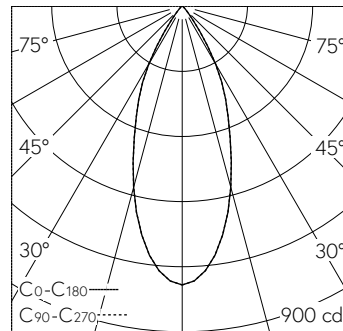

QR-Code scannen und auf [www.neuco.ch](http://www.neuco.ch) mehr über diesen Artikel erfahren

**B 24 804K4**  
weiss ~ RAL 9010  
LED 4.4 W 440 lm-h 4000 K  
Konverter schaltbar on/off

Deckeneinbauleuchte mit symmetrisch-streuender Lichtverteilung. Schutzart IP65 staubdicht und strahlwassergeschützt Schutzklasse II.

Symmetrisch streuende Lichtstärkeverteilung. Halbstreuwinkel 40°. Mit austauschbarem LED-Modul mit Über temperaturschutz und einer Lebenserwartung von mindestens 200'000 Betriebsstunden. 20-jährige Nachliefergarantie auf das LED-Modul und die Verschleissteile. Mit LED-Netzteil 220-240 V, 0/50-60 Hz im externen Gehäuse. Schutzart IP 65, Schutzklasse II. Ballwurfsicher. Leuchte aus Aluminiumguss, Aluminium und Edelstahl Beschichtungstechnologie Unidure®, Farbe Weiss. Sicherheitsglas mit optischer Struktur. Vortex Optics®. Reflektoroberfläche aus eloxiertem Reinstaluminium. Zwei Leitungseinführungen zur Durchverdrahtung der Netzanschlussleitung bis Ø 8-10 mm, max. 3 x 1,5 mm². Für Einbau in Zwischendecken mit einer Materialstärke von 10-45 mm. Abmessungen: 120 x 120 x 90 mm. Leuchte für den Einbau in einer Einbauöffnung mit den Abmessungen 105 x 105 x 70 mm oder in das Einbaugehäuse B 13 500.

5 Jahre Garantie.

h [m]	Co-C180 D [m] 40°	C90-C270 D [m] 40°	E (0°)
1	0.73	0.73	770
2	1.46	1.46	193
3	2.18	2.18	86
4	2.91	2.91	48
5	3.64	3.64	31

LED 4000 K 4.4 W 440 lm-h 38°/38° / CIE Flux 95 99 100 100 100 / A80 nach DIN 5...

**Technische Daten**

Leuchtenlichtstrom	440 lm-h
Anschlussleistung	4.4 W
Lichtausbeute	100 lm-h/W
Modullichtstrom	580 lm-c
Modulleistung	3 W
Farbortstabilität	-
Farbwiedergabe	CRI > 80
Lichtstromerhalt	L90/B50 bei 200'000 h (25 °C)
Farbtemperatur	4000 K