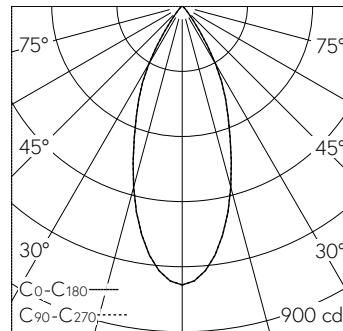

QR-Code scannen und auf www.neuco.ch mehr über diesen Artikel erfahren

B 24 804AK4
silber ~ DB 702N
LED 4.4 W 440 lm-h 4000 K
Konverter schaltbar on/off

IP65 IK06

Deckeneinbauleuchte mit symmetrisch-streuender Lichtverteilung. Schutzart IP65 , staubdicht und strahlwassergeschützt Schutzklasse II.

Symmetrisch streuende Lichtstärkeverteilung. Halbstreuwinkel 40°. Mit austauschbarem LED-Modul mit Über temperaturschutz und einer Lebenserwartung von mindestens 200'000 Betriebsstunden. 20-jährige Nachliefergarantie auf das LED-Modul und die Verschleiss-teile. Mit LED-Netzteil 220-240 V, 0/50-60 Hz im externen Gehäuse. Schutzart IP 65, Schutzklasse II. Ballwurfsicher. Leuchte aus Aluminiumguss, Aluminium und Edelstahl Beschichtungstechnologie Unidure®, Farbe Silber. Sicherheitsglas mit optischer Struktur. Vortex Optics®. Reflektoroberfläche aus eloxiertem Reinstaluminium. Zwei Leitungseinführungen zur Durchverdrahtung der Netzanschlussleitung bis Ø 8-10 mm, max. 3 x 1,5 mm². Für Einbau in Zwischendecken mit einer Materialstärke von 10-45 mm. Abmessungen: 120 x 120 x 90 mm. Leuchte für den Einbau in einer Einbauöffnung mit den Abmessungen 105 x 105 x 70 mm oder in das Einbaugehäuse B 13 500.

5 Jahre Garantie.

h [m]	Co-C180 D [m] 40°	C90-C270 D [m] 40°	E (0°)
1	0.73	0.73	770
2	1.46	1.46	193
3	2.18	2.18	86
4	2.91	2.91	48
5	3.64	3.64	31

LED 4000 K 4.4 W 440 lm-h 38°/38° / CIE Flux 95 99 100 100 100 / A80 nach DIN 5...

Technische Daten

Leuchtenlichtstrom	440 lm-h
Anschlussleistung	4.4 W
Lichtausbeute	100 lm-h/W
Modullichtstrom	580 lm-c
Modulleistung	3 W
Farbortstabilität	-
Farbwiedergabe	CRI > 80
Lichtstromerhalt	L90/B50 bei 200'000 h (25 °C)
Farbtemperatur	4000 K