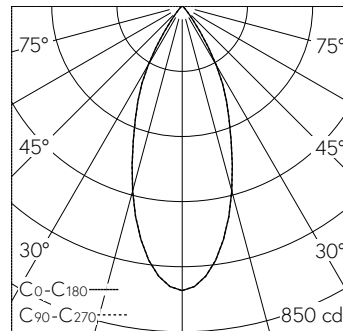

h [m]	D [m] 40°	C0-C180	C90-C270.....	E (0°)
1	0.73	0.73	742	
2	1.46	1.46	186	
3	2.18	2.18	82	
4	2.91	2.91	46	
5	3.64	3.64	30	

LED 3000 K 4.4 W 424 lm-h 40°/40° / CIE Flux 95 99 100 100 100 / A80 nach DIN 5...

Technische Daten

Leuchtenlichtstrom	424 lm-h
Anschlussleistung	4.4 W
Lichtausbeute	96.4 lm-h/W
Modullichtstrom	560 lm-c
Modulleistung	3 W
Farbortstabilität	-
Farbwiedergabe	CRI > 80
Lichtstromerhalt	L90/B50 bei 200'000 h (25 °C)
Farbtemperatur	3000 K

Weitere Angaben

Lichtverteilung	symmetrisch-streuend
Halbwertwinkel	38 ° Flood (33 – 45 °)
Betriebsgerät	extern, in Lieferumfang enthalten
Betriebsspannung	220 – 240 V AC 50 / 60 Hz 170 – 280 V DC 0 Hz
Betriebstemperatur	max. 55 °C
Gewicht	0.65 kg
Zubehör	Für diese Leuchte sind separate Zubehörteile erhältlich. Kontaktieren Sie uns für eine Beratung.