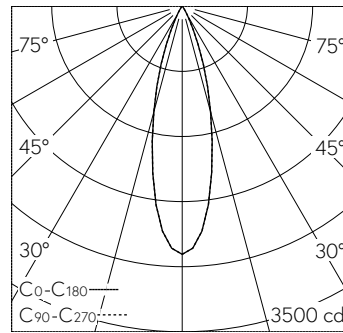

QR-Code scannen und auf www.neuco.ch mehr über diesen Artikel erfahren

B 24 801AK3
silber ~ DB 702N
LED 10.2 W 759 lm-h 3000 K
Konverter schaltbar on/off

IP65 IK06

Deckeneinbauleuchte mit symmetrisch-bündelnder Lichtverteilung. Schutzart IP65 , staubdicht und strahlwassergeschützt Schutzklasse II.

Symmetrisch bündelnde Lichtstärkeverteilung. Halbstreuwinkel 27°. Mit austauschbarem LED-Modul mit Über temperaturschutz und einer Lebenserwartung von mindestens 153'000 Betriebsstunden. 20-jährige Nachliefergarantie auf das LED-Modul und die Verschleissteile. Mit LED-Netzteil 220-240 V, 0/50-60 Hz im externen Gehäuse. Schutzart IP 65, Schutzklasse II. Ballwurfsicher. Leuchte aus Aluminiumguss, Aluminium und Edelstahl Beschichtungstechnologie Unidure®, Farbe Silber. Sicherheitsglas mit optischer Struktur. Vortex Optics®. Reflektoroberfläche aus eloxiertem Reinstaluminium. Zwei Leitungseinführungen zur Durchverdrahtung der Netzanschlussleitung bis Ø 8-10 mm, max. 3 x 1,5 mm². Für Einbau in Zwischendecken mit einer Materialstärke von 10-45 mm. Abmessungen: 120 x 120 x 90 mm. Leuchte für den Einbau in einer Einbauöffnung mit den Abmessungen 105 x 105 x 70 mm oder in das Einbaugehäuse B 13 500.

5 Jahre Garantie.

h [m]	C0-C180 D [m] 28°	C90-C270..... D [m] 28°	E (0°)
2	1.00	1.00	667
4	1.99	1.99	167
6	2.99	2.99	74
8	3.99	3.99	42
10	4.99	4.99	27

LED 3000 K 10.2 W 759 lm-h 26°/26° / CIE Flux 98 100 100 100 / A80 nach DIN...

Technische Daten

Leuchtenlichtstrom	759 lm-h
Anschlussleistung	10.2 W
Lichtausbeute	74.4 lm-h/W
Modullichtstrom	1385 lm-c
Modulleistung	8,2 W
Farbortstabilität	-
Farbwiedergabe	CRI > 80
Lichtstromerhalt	L80/B50 bei 153'000 h (25 °C)
Farbtemperatur	3000 K