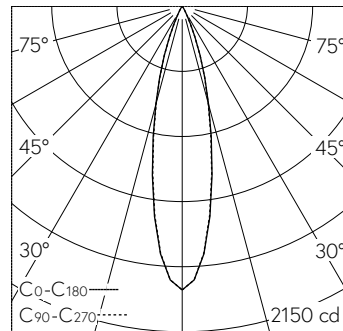

QR-Code scannen und auf [www.neuco.ch](http://www.neuco.ch) mehr über diesen Artikel erfahren

**B 24 800AK4**  
silber ~ DB 702N  
LED 4.4 W 425 lm-h 4000 K  
Konverter schaltbar on/off

Deckeneinbauleuchte mit symmetrisch-bündelnder Lichtverteilung. Schutzart IP65 , staubdicht und strahlwassergeschützt Schutzklasse II.

Symmetrisch bündelnde Lichtstärkeverteilung. Halbstreuwinkel 24°. Mit austauschbarem LED-Modul mit Über temperaturschutz und einer Lebenserwartung von mindestens 200'000 Betriebsstunden. 20-jährige Nachliefergarantie auf das LED-Modul und die Verschleissteile. Mit LED-Netzteil 220-240 V, 0/50-60 Hz im externen Gehäuse. Schutzart IP 65, Schutzklasse II. Ballwurfsicher. Leuchte aus Aluminiumguss, Aluminium und Edelstahl Beschichtungstechnologie Unidure®, Farbe Silber. Sicherheitsglas mit optischer Struktur. Vortex Optics®. Reflektoroberfläche aus eloxiertem Reinstaluminium. Zwei Leitungseinführungen zur Durchverdrahtung der Netzanschlussleitung bis Ø 8-10 mm, max. 3 x 1,5 mm². Für Einbau in Zwischendecken mit einer Materialstärke von 10-45 mm. Abmessungen: 120 x 120 x 90 mm. Leuchte für den Einbau in einer Einbauöffnung mit den Abmessungen 105 x 105 x 70 mm oder in das Einbaugehäuse B 13 500.

5 Jahre Garantie.

h [m]	C0-C180 D [m] 24°	C90-C270..... D [m] 24°	E (0°)
1	0.43	0.43	1874
2	0.85	0.85	468
3	1.28	1.28	208
4	1.70	1.70	117
5	2.13	2.13	75

LED 4000 K 4.4 W 425 lm-h 22°/22° / CIE Flux 99 100 100 100 100 / A80 nach DIN ...

**Technische Daten**

Leuchtenlichtstrom	425 lm-h
Anschlussleistung	4.4 W
Lichtausbeute	96.6 lm-h/W
Modullichtstrom	580 lm-c
Modulleistung	3 W
Farbortstabilität	-
Farbwiedergabe	CRI > 80
Lichtstromerhalt	L90/B50 bei 200'000 h (25 °C)
Farbtemperatur	4000 K