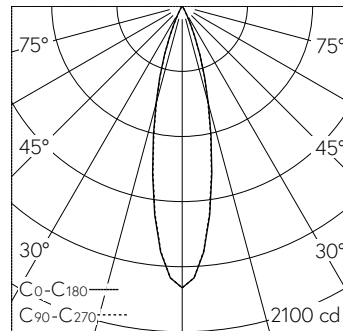

QR-Code scannen und auf www.neuco.ch mehr über diesen Artikel erfahren

B 24 800AK3
silber ~ DB 702N
LED 4.4 W 411 lm-h 3000 K
Konverter schaltbar on/off

IP65 IK06

Deckeneinbauleuchte mit symmetrisch-bündelnder Lichtverteilung. Schutzart IP65 , staubdicht und strahlwassergeschützt Schutzklasse II.

Symmetrisch bündelnde Lichtstärkeverteilung. Halbstreuwinkel 24°. Mit austauschbarem LED-Modul mit Über-temperaturschutz und einer Lebenserwartung von mindestens 200'000 Betriebsstunden. 20-jährige Nachliefergarantie auf das LED-Modul und die Verschleissteile. Mit LED-Netzteil 220-240 V, 0/50-60 Hz im externen Gehäuse. Schutzart IP 65, Schutzklasse II. Ballwurfsicher. Leuchte aus Aluminiumguss, Aluminium und Edelstahl Beschichtungstechnologie Unidure®, Farbe Silber. Sicherheitsglas mit optischer Struktur. Vortex Optics®. Reflektoroberfläche aus eloxiertem Reinstaluminium. Zwei Leitungseinführungen zur Durchverdrahtung der Netzanschlussleitung bis Ø 8-10 mm, max. 3 x 1,5 mm². Für Einbau in Zwischendecken mit einer Materialstärke von 10-45 mm. Abmessungen: 120 x 120 x 90 mm. Leuchte für den Einbau in einer Einbauöffnung mit den Abmessungen 105 x 105 x 70 mm oder in das Einbaugehäuse B 13 500.

5 Jahre Garantie.

h [m]	C ₀ -C ₁₈₀ D [m] 24°	C ₉₀ -C ₂₇₀ D [m] 24°	E (0°)
1	0.43	0.43	1816
2	0.85	0.85	454
3	1.28	1.28	202
4	1.70	1.70	114
5	2.13	2.13	73

LED 3000 K 4.4 W 411 lm-h 24°/24° / CIE Flux 99 100 100 100 100 / A80 nach DIN 5...

Technische Daten

Leuchtenlichtstrom	411 lm-h
Anschlussleistung	4.4 W
Lichtausbeute	93.4 lm-h/W
Modullichtstrom	560 lm-c
Modulleistung	3 W
Farbortstabilität	-
Farbwiedergabe	CRI > 80
Lichtstromerhalt	L90/B50 bei 200'000 h (25 °C)
Farbtemperatur	3000 K