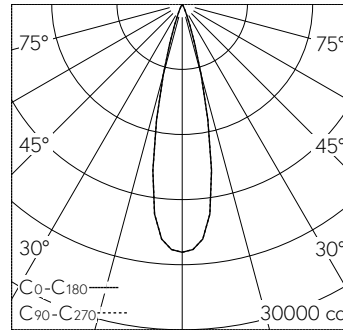

h [m]	D [m] 24°	E (0°)
4	1.70	1428
8	3.40	357
12	5.10	159
16	6.80	89
20	8.50	57

LED 3000 K 44 W 4185 lm-h 24° / CIE Flux 100 100 100 100 100 / A80 nach DIN 5040

Technische Daten

Leuchtenlichtstrom	4185 lm-h
Anschlussleistung	44 W
Lichtausbeute	95.1 lm-h/W
Modullichtstrom	6010 lm-c
Modulleistung	40,3 W
Farbortstabilität	-
Farbwiedergabe	CRI > 80
Lichtstromerhalt	L90/B50 bei 100'000 h (25 °C)
Farbtemperatur	3000 K

Weitere Angaben

Lichtaustritt	abgeblendet
Halbwertwinkel	25 ° Medium (20 – 26 °)
Betriebsspannung	220 – 240 V AC 50 / 60 Hz 176 – 264 V DC 0 Hz
Betriebstemperatur	max. 35 °C
Gewicht	2.75 kg