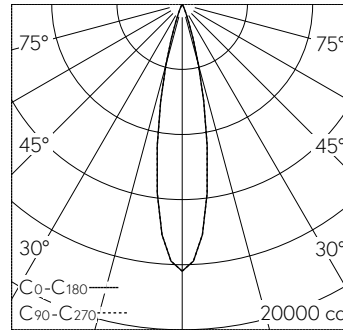

h [m]	D [m] 22°	E (0°)
3	1.17	1822
6	2.33	455
9	3.50	202
12	4.67	114
15	5.83	73

LED 4000 K 26 W 2473 lm-h 24° / CIE Flux 100 100 100 100 100 / A80 nach DIN 5040

Technische Daten

Leuchtenlichtstrom	2473 lm-h
Anschlussleistung	26 W
Lichtausbeute	95.1 lm-h/W
Modullichtstrom	3330 lm-c
Modulleistung	21,7 W
Farbortstabilität	-
Farbwiedergabe	CRI > 80
Lichtstromerhalt	L90/B50 bei 100'000 h (25 °C)
Farbtemperatur	4000 K

Weitere Angaben

Lichtaustritt	abgeblendet
Halbwertwinkel	25 ° Medium (20 – 26 °)
Betriebsspannung	220 – 240 V AC 50 / 60 Hz 176 – 276 V DC 0 Hz
Betriebstemperatur	max. 40 °C
Gewicht	1.7 kg