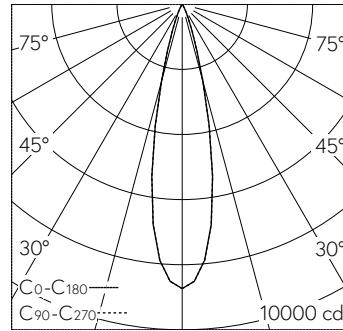

h [m]	D [m] 24°	E (0°)
2	0.85	2183
4	1.70	546
6	2.55	243
8	3.40	136
10	4.25	87

LED 3000 K 17 W 1570 lm-h 24° / CIE Flux 100 100 100 100 100 / A80 nach DIN 5040

Technische Daten

Leuchtenlichtstrom	1570 lm-h
Anschlussleistung	17 W
Lichtausbeute	95.2 lm-h/W
Modullichtstrom	2230 lm-c
Modulleistung	14 W
Farbortstabilität	-
Farbwiedergabe	CRI > 80
Lichtstromerhalt	L90/B50 bei 200'000 h (25 °C)
Farbtemperatur	3000 K

Weitere Angaben

Lichtaustritt	abgeblendet
Halbwertwinkel	25 ° Medium (20 – 26 °)
Betriebsspannung	220 – 240 V AC 50 / 60 Hz 176 – 264 V DC 0 Hz
Betriebstemperatur	max. 50 °C
Gewicht	1.35 kg