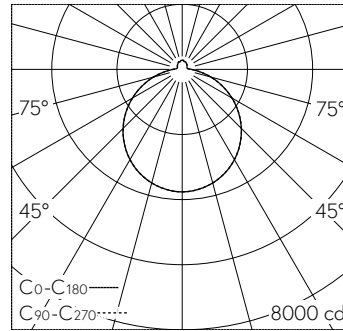

QR-Code scannen und auf www.neuco.ch mehr über diesen Artikel erfahren

B 24 730K4
weiss ~ RAL 9010
LED 101 W 12745 lm-h 4000 K
DALI-Konverter steuerbar

Decken- und Wandaufbauleuchte mit freistrahler Lichtverteilung. Schutzart IP65 , staubdicht und strahlwassergeschützt Schutzklasse I.

Mit austauschbarem LED-Modul mit Übertemperaturschutz und einer Lebenserwartung von mindestens 200'000 Betriebsstunden. 20-jährige Nachliefergarantie auf das LED-Modul und die Verschleisssteile. Mit LED-Netzteil, DALI steuerbar, 220-240 V, 0/50-60 Hz. Schutzart IP 65. Leuchte aus Aluminiumguss, Aluminium und Edelstahl, Farbe weiss. Kunststoffabdeckung weiss. Zwei Leitungseinführungen zur Durchverdrahtung der Netzanschlussleitung bis Ø 7-10,5 mm, max. 5 G 1,5 mm². Abmessungen Ø 1000 x 165 mm.

5 Jahre Garantie.

PUSH, switchDIM und Touch-DIM® werden nicht unterstützt.