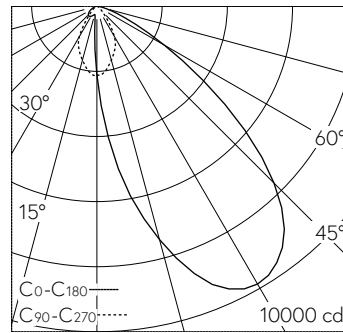

LED 3000 K 60 W 6591 lm-h / CIE Flux 66 95 99 100 100 / A60 nach DIN 5040

Technische Daten

Leuchtenlichtstrom	6591 lm-h
Anschlussleistung	60 W
Lichtausbeute	109,8 lm-h/W
Modullichtstrom	9540 lm-c
Modulleistung	54,8 W
Farbortstabilität	-
Farbwiedergabe	CRI > 80
Lichtstromerhalt	L80/B50 bei 195'000 h (25 °C)
Farbtemperatur	3000 K

Weitere Angaben

Lichtverteilung	asymmetrisch-streuend
Halbwertwinkel	46 ° / 52 ° Oval Flood
Betriebsgerät	extern, in Lieferumfang enthalten
Betriebsspannung	220 – 240 V AC/DC 0 / 50 / 60 Hz
Betriebstemperatur	max. 40 °C
Gewicht	3,25 kg
Zubehör	Für diese Leuchte sind separate Zubehörteile erhältlich. Kontaktieren Sie uns für eine Beratung.