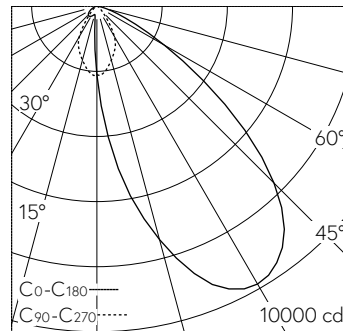

LED 3000 K 60 W 6591 lm-h / CIE Flux 66 95 99 100 100 / A60 nach DIN 5040

Technische Daten

Leuchtenlichtstrom	6591 lm-h
Anschlussleistung	60 W
Lichtausbeute	109,8 lm-h/W
Modullichtstrom	9540 lm-c
Modulleistung	54,8 W
Farbortstabilität	-
Farbwiedergabe	CRI > 80
Lichtstromerhalt	L80/B50 bei 195'000 h (25 °C)
Farbtemperatur	3000 K

Weitere Angaben

Lichtverteilung	asymmetrisch-streuend
Halbwertwinkel	46 ° / 52 ° Oval Flood
Betriebsgerät	extern, in Lieferumfang enthalten
Betriebsspannung	220 – 240 V AC/DC 0 / 50 / 60 Hz
Betriebstemperatur	max. 40 °C
Gewicht	3,25 kg
Zubehör	Für diese Leuchte sind separate Zubehörteile erhältlich. Kontaktieren Sie uns für eine Beratung.